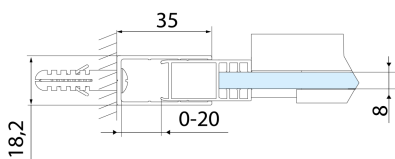

ALTIS BLACK Schiebetür 1270-1310mm, Höhe 2000mm, Klarglas

Bestellcode: AL4012B

Größe

Breite: 1300 mm

Höhe: 2000 mm

Eigenschaften

Garantie: 2 Jahre

Technisches Arbeitsblatt

MODEL	A	B	C
AL3912B	1070-1110	498	425
AL3012B	1170-1210	548	475
AL4012B	1270-1310	598	525
AL4112B	1370-1410	648	575
AL4212B	1470-1510	698	625
AL4312B	1570-1610	748	675

MODEL	A	B	C
AL3912B	1082-1122	498	425
AL3012B	1182-1222	548	475
AL4012B	1282-1322	598	525
AL4112B	1382-1422	648	575
AL4212B	1482-1522	698	625
AL4312B	1582-1622	748	675

MODEL	D
AL5912B	780-800
AL6012B	880-900
AL6112B	980-1000