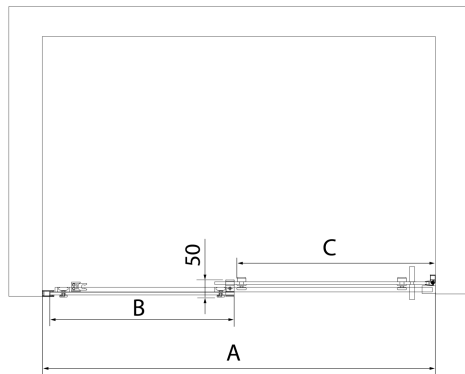

ALTIS BLACK Schiebetür 1270-1310mm, Höhe 2000mm, Klarglas

Bestellcode: AL4012B

Größe

Breite: 1300 mm

Höhe: 2000 mm

Eigenschaften

Garantie: 2 Jahre

Technisches Arbeitsblatt

MODEL	A	B	C
AL3912B	1070-1110	498	425
AL3012B	1170-1210	548	475
AL4012B	1270-1310	598	525
AL4112B	1370-1410	648	575
AL4212B	1470-1510	698	625
AL4312B	1570-1610	748	675

MODEL	A	B	C
AL3912B	1082-1122	498	425
AL3012B	1182-1222	548	475
AL4012B	1282-1322	598	525
AL4112B	1382-1422	648	575
AL4212B	1482-1522	698	625
AL4312B	1582-1622	748	675

MODEL	D
AL5912B	780-800
AL6012B	880-900
AL6112B	980-1000