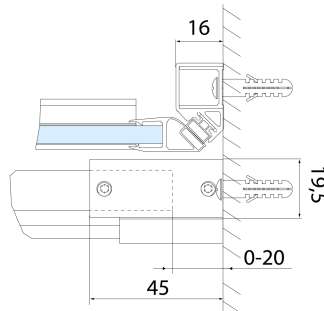

ALTIS BLACK Schiebetür 1270-1310mm, Höhe 2000mm, Klarglas

Bestellcode: AL4012B

Größe

Breite: 1300 mm

Höhe: 2000 mm

Eigenschaften

Garantie: 2 Jahre

Technisches Arbeitsblatt

MODEL	A	B	C
AL3912B	1070-1110	498	425
AL3012B	1170-1210	548	475
AL4012B	1270-1310	598	525
AL4112B	1370-1410	648	575
AL4212B	1470-1510	698	625
AL4312B	1570-1610	748	675

MODEL	A	B	C
AL3912B	1082-1122	498	425
AL3012B	1182-1222	548	475
AL4012B	1282-1322	598	525
AL4112B	1382-1422	648	575
AL4212B	1482-1522	698	625
AL4312B	1582-1622	748	675

MODEL	D
AL5912B	780-800
AL6012B	880-900
AL6112B	980-1000