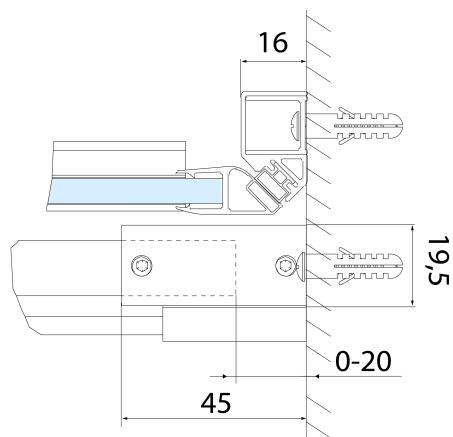

Glasdicke: 8 mm

Einbaubreite ab: 1170 mm

Einbaubreite bis zu: 1210 mm

Eigenschaften: Rahmenloses Design

Gewicht / Stück: 53.0 kg

Verpackung: 1 Stück

Garantie: 2 Jahre

Ersatzteile

ALTIS BLACK Rollen (Bestellcode: NDALB08)

ALTIS BLACK Satz vertikaler Dichtungen (Bestellcode: NDALB02)

ALTIS BLACK Überlaufschiene 1000 mm mit Endkappen (Bestellcode: NDALB05)

**ALTIS BLACK Schiebetür 1170-1210mm, Höhe
2000mm, Klarglas**

Technisches Arbeitsblatt

MODEL	A	B	C
AL3912B	1070-1110	498	425
AL3012B	1170-1210	548	475
AL4012B	1270-1310	598	525
AL4112B	1370-1410	648	575
AL4212B	1470-1510	698	625
AL4312B	1570-1610	748	675

ALTIS BLACK Schiebetür 1170-1210mm, Höhe 2000mm, Klarglas

MODEL	A	B	C
AL3912B	1082-1122	498	425
AL3012B	1182-1222	548	475
AL4012B	1282-1322	598	525
AL4112B	1382-1422	648	575
AL4212B	1482-1522	698	625
AL4312B	1582-1622	748	675

MODEL	D
AL5912B	780-800
AL6012B	880-900
AL6112B	980-1000