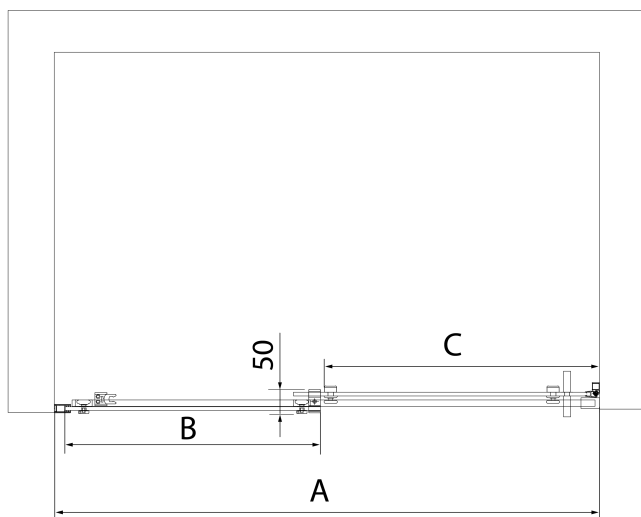

ALTIS BLACK Rollen (Bestellcode: NDALB08)

ALTIS BLACK Satz vertikaler Dichtungen (Bestellcode: NDALB02)

ALTIS BLACK Überlaufschiene 1000 mm mit Endkappen (Bestellcode: NDALB05)

**ALTIS BLACK Schiebetür 1170-1210mm, Höhe
2000mm, Klarglas**

Technisches Arbeitsblatt

MODEL	A	B	C
AL3912B	1070-1110	498	425
AL3012B	1170-1210	548	475
AL4012B	1270-1310	598	525
AL4112B	1370-1410	648	575
AL4212B	1470-1510	698	625
AL4312B	1570-1610	748	675

ALTIS BLACK Schiebetür 1170-1210mm, Höhe 2000mm, Klarglas