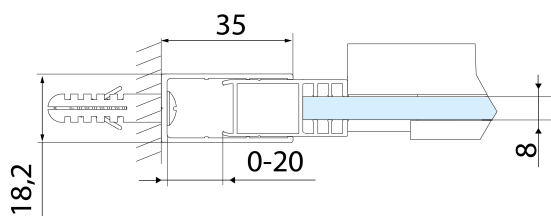

ALTIS BLACK Rollen (Bestellcode: NDALB08)

ALTIS BLACK Satz vertikaler Dichtungen (Bestellcode: NDALB02)

ALTIS BLACK Überlaufschiene 1000 mm mit Endkappen (Bestellcode: NDALB05)

**ALTIS BLACK Schiebetür 1170-1210mm, Höhe
2000mm, Klarglas**

Technisches Arbeitsblatt

MODEL	A	B	C
AL3912B	1070-1110	498	425
AL3012B	1170-1210	548	475
AL4012B	1270-1310	598	525
AL4112B	1370-1410	648	575
AL4212B	1470-1510	698	625
AL4312B	1570-1610	748	675

ALTIS BLACK Schiebetür 1170-1210mm, Höhe 2000mm, Klarglas