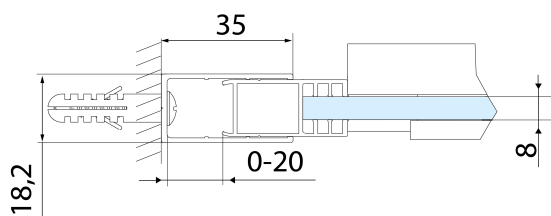

ALTIS BLACK Satz Schraubenabdeckungen (Bestellcode: NDALB06)

ALTIS BLACK Schiebetür 1170-1210mm, Höhe 2000mm, Klarglas

Technisches Arbeitsblatt

MODEL	A	B	C
AL3912B	1070-1110	498	425
AL3012B	1170-1210	548	475
AL4012B	1270-1310	598	525
AL4112B	1370-1410	648	575
AL4212B	1470-1510	698	625
AL4312B	1570-1610	748	675