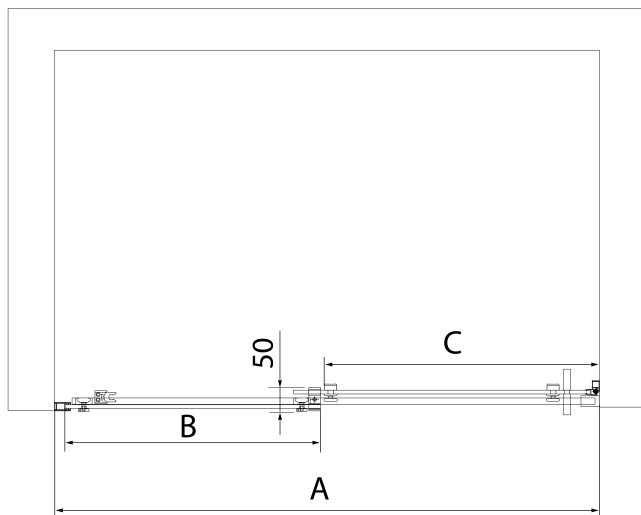

Satz 45° Magnet Dichtung für Glas 8/8mm, 2000mm (Bestellcode: NDTL04)

Satz Magnetdichtungen 45° für Glas 8/8mm, 2000mm, schwarz (Bestellcode: NDGDB33)

ALTIS BLACK Rollen (Bestellcode: NDALB08)

Satz vertikaler Dichtungen für 8/8mm Glas, 2000 mm, Schwarz (Bestellcode: NDALB02)

ALTIS BLACK Satz Schraubenabdeckungen (Bestellcode: NDALB06)

ALTIS BLACK Schiebetür 1170-1210mm, Höhe 2000mm, Klarglas

Technisches Arbeitsblatt

MODEL	A	B	C
AL3912B	1070-1110	498	425
AL3012B	1170-1210	548	475
AL4012B	1270-1310	598	525
AL4112B	1370-1410	648	575
AL4212B	1470-1510	698	625
AL4312B	1570-1610	748	675