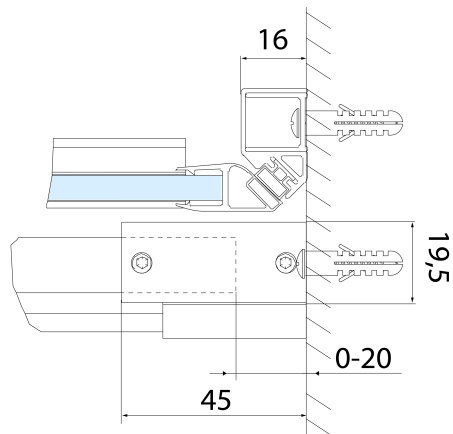

Glasdicke: 8 mm

Einbaubreite ab: 1170 mm

Einbaubreite bis zu: 1210 mm

Eigenschaften: Rahmenloses Design

Gewicht / Stück: 53.0 kg

Verpackung: 1 Stück

Garantie: 2 Jahre

Ersatzteile

ALTIS BLACK Satz Schraubenabdeckungen (Bestellcode: NDALB06)

ALTIS BLACK Schiebetür 1170-1210mm, Höhe 2000mm, Klarglas

Technisches Arbeitsblatt

MODEL	A	B	C
AL3912B	1070-1110	498	425
AL3012B	1170-1210	548	475
AL4012B	1270-1310	598	525
AL4112B	1370-1410	648	575
AL4212B	1470-1510	698	625
AL4312B	1570-1610	748	675

ALTIS BLACK Schiebetür 1170-1210mm, Höhe 2000mm, Klarglas

MODEL	A	B	C
AL3912B	1082-1122	498	425
AL3012B	1182-1222	548	475
AL4012B	1282-1322	598	525
AL4112B	1382-1422	648	575
AL4212B	1482-1522	698	625
AL4312B	1582-1622	748	675