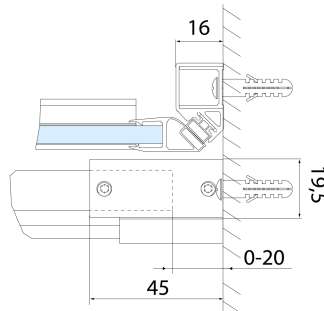

## ALTIS BLACK Schiebetür 1170-1210mm, Höhe 2000mm, Klarglas

**Bestellcode:** AL3012B

**Größe**

Breite: 1200 mm

Höhe: 2000 mm

**Eigenschaften**

Garantie: 2 Jahre

### Technisches Arbeitsblatt

MODEL	A	B	C
AL3912B	1070-1110	498	425
AL3012B	1170-1210	548	475
AL4012B	1270-1310	598	525
AL4112B	1370-1410	648	575
AL4212B	1470-1510	698	625
AL4312B	1570-1610	748	675

MODEL	A	B	C
AL3912B	1082-1122	498	425
AL3012B	1182-1222	548	475
AL4012B	1282-1322	598	525
AL4112B	1382-1422	648	575
AL4212B	1482-1522	698	625
AL4312B	1582-1622	748	675

MODEL	D
AL5912B	780-800
AL6012B	880-900
AL6112B	980-1000