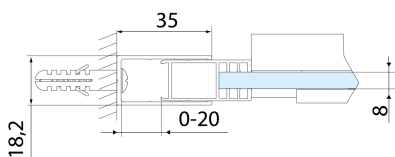

## ALTIS BLACK Schiebetür 1170-1210mm, Höhe 2000mm, Klarglas

**Bestellcode:** AL3012B

**Größe**

Breite: 1200 mm

Höhe: 2000 mm

**Eigenschaften**

Garantie: 2 Jahre

### Technisches Arbeitsblatt

MODEL	A	B	C
AL3912B	1070-1110	498	425
AL3012B	1170-1210	548	475
AL4012B	1270-1310	598	525
AL4112B	1370-1410	648	575
AL4212B	1470-1510	698	625
AL4312B	1570-1610	748	675

MODEL	A	B	C
AL3912B	1082-1122	498	425
AL3012B	1182-1222	548	475
AL4012B	1282-1322	598	525
AL4112B	1382-1422	648	575
AL4212B	1482-1522	698	625
AL4312B	1582-1622	748	675

MODEL	D
AL5912B	780-800
AL6012B	880-900
AL6112B	980-1000