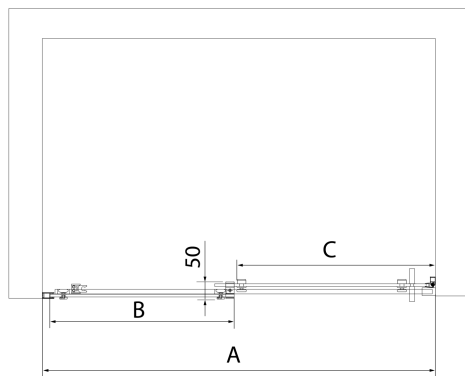

## ALTIS BLACK Schiebetür 1170-1210mm, Höhe 2000mm, Klarglas

**Bestellcode:** AL3012B

**Größe**

Breite: 1200 mm

Höhe: 2000 mm

**Eigenschaften**

Garantie: 2 Jahre

### Technisches Arbeitsblatt

MODEL	A	B	C
AL3912B	1070-1110	498	425
AL3012B	1170-1210	548	475
AL4012B	1270-1310	598	525
AL4112B	1370-1410	648	575
AL4212B	1470-1510	698	625
AL4312B	1570-1610	748	675

MODEL	A	B	C
AL3912B	1082-1122	498	425
AL3012B	1182-1222	548	475
AL4012B	1282-1322	598	525
AL4112B	1382-1422	648	575
AL4212B	1482-1522	698	625
AL4312B	1582-1622	748	675

MODEL	D
AL5912B	780-800
AL6012B	880-900
AL6112B	980-1000