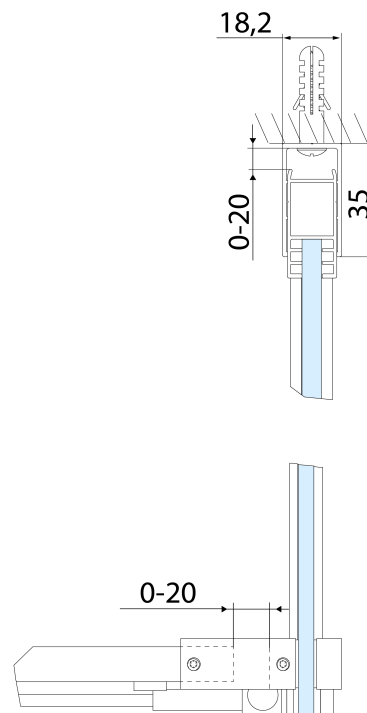

Glasdicke: 8 mm

Einbaubreite ab: 1070 mm

Einbaubreite bis zu: 1110 mm

Eigenschaften: Rahmenloses Design

Gewicht / Stück: 49.0 kg

Verpackung: 1 Stück

Garantie: 2 Jahre

Ersatzteile

Satz Magnetdichtungen 45° für Glas 8/8mm, 2000mm, schwarz (Bestellcode: NDGDB33)

Satz 45° Magnet Dichtung für Glas 8/8mm, 2000mm (Bestellcode: NDTL04)

ALTIS BLACK Rollen (Bestellcode: NDALB08)

Satz vertikaler Dichtungen für 8/8mm Glas, 2000 mm, Schwarz (Bestellcode: NDALB02)

MODEL	D
AL5912B	780-800
AL6012B	880-900
AL6112B	980-1000

ALTIS BLACK Schiebetür 1070-1110mm, Höhe 2000mm, Klarglas

MODEL	A	B	C
AL3912B	1070-1110	498	425
AL3012B	1170-1210	548	475
AL4012B	1270-1310	598	525
AL4112B	1370-1410	648	575
AL4212B	1470-1510	698	625
AL4312B	1570-1610	748	675