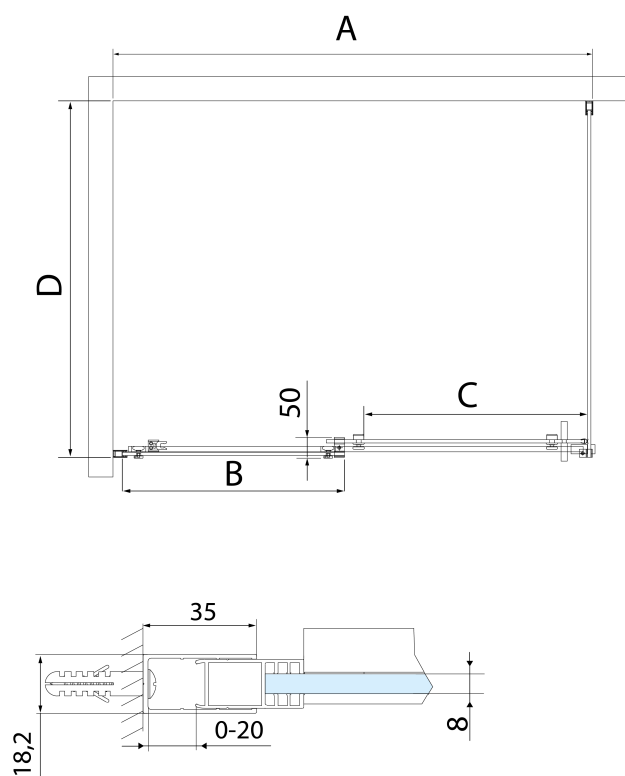

Glasdicke: 8 mm

Einbaubreite ab: 1070 mm

Einbaubreite bis zu: 1110 mm

Eigenschaften: Rahmenloses Design

Gewicht / Stück: 49.0 kg

Verpackung: 1 Stück

Garantie: 2 Jahre

Ersatzteile

Satz Magnetdichtungen 45° für Glas 8/8mm, 2000mm, schwarz (Bestellcode: NDGDB33)

Satz 45° Magnet Dichtung für Glas 8/8mm, 2000mm (Bestellcode: NDTL04)

ALTIS BLACK Rollen (Bestellcode: NDALB08)

Satz vertikaler Dichtungen für 8/8mm Glas, 2000 mm, Schwarz (Bestellcode: NDALB02)

MODEL	D
AL5912B	780-800
AL6012B	880-900
AL6112B	980-1000

ALTIS BLACK Schiebetür 1070-1110mm, Höhe 2000mm, Klarglas

MODEL	A	B	C
AL3912B	1070-1110	498	425
AL3012B	1170-1210	548	475
AL4012B	1270-1310	598	525
AL4112B	1370-1410	648	575
AL4212B	1470-1510	698	625
AL4312B	1570-1610	748	675