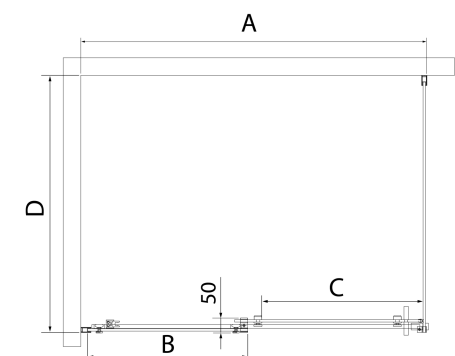

ALTIS BLACK Schiebetür 1070-1110mm, Höhe 2000mm, Klarglas

Bestellcode: AL3912B

Größe

Breite: 1100 mm

Höhe: 2000 mm

Eigenschaften

Garantie: 2 Jahre

Technisches Arbeitsblatt

MODEL	A	B	C
AL3912B	1082-1122	498	425
AL3012B	1182-1222	548	475
AL4012B	1282-1322	598	525
AL4112B	1382-1422	648	575
AL4212B	1482-1522	698	625
AL4312B	1582-1622	748	675

MODEL	D
AL5912B	780-800
AL6012B	880-900
AL6112B	980-1000

MODEL	A	B	C
AL3912B	1070-1110	498	425
AL3012B	1170-1210	548	475
AL4012B	1270-1310	598	525
AL4112B	1370-1410	648	575
AL4212B	1470-1510	698	625
AL4312B	1570-1610	748	675