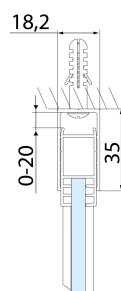

ALTIS BLACK Schiebetür 1070-1110mm, Höhe 2000mm, Klarglas

Bestellcode: AL3912B

Größe

Breite: 1100 mm

Höhe: 2000 mm

Eigenschaften

Garantie: 2 Jahre

Technisches Arbeitsblatt

MODEL	A	B	C
AL3912B	1082-1122	498	425
AL3012B	1182-1222	548	475
AL4012B	1282-1322	598	525
AL4112B	1382-1422	648	575
AL4212B	1482-1522	698	625
AL4312B	1582-1622	748	675

MODEL	D
AL5912B	780-800
AL6012B	880-900
AL6112B	980-1000

MODEL	A	B	C
AL3912B	1070-1110	498	425
AL3012B	1170-1210	548	475
AL4012B	1270-1310	598	525
AL4112B	1370-1410	648	575
AL4212B	1470-1510	698	625
AL4312B	1570-1610	748	675