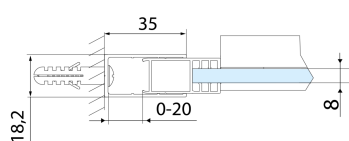

ALTIS BLACK Schiebetür 1070-1110mm, Höhe 2000mm, Klarglas

Bestellcode: AL3912B

Größe

Breite: 1100 mm

Höhe: 2000 mm

Eigenschaften

Garantie: 2 Jahre

Technisches Arbeitsblatt

MODEL	A	B	C
AL3912B	1082-1122	498	425
AL3012B	1182-1222	548	475
AL4012B	1282-1322	598	525
AL4112B	1382-1422	648	575
AL4212B	1482-1522	698	625
AL4312B	1582-1622	748	675

MODEL	D
AL5912B	780-800
AL6012B	880-900
AL6112B	980-1000

MODEL	A	B	C
AL3912B	1070-1110	498	425
AL3012B	1170-1210	548	475
AL4012B	1270-1310	598	525
AL4112B	1370-1410	648	575
AL4212B	1470-1510	698	625
AL4312B	1570-1610	748	675