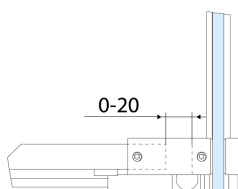

ALTIS BLACK Schiebetür 1070-1110mm, Höhe 2000mm, Klarglas

Bestellcode: AL3912B

Größe

Breite: 1100 mm

Höhe: 2000 mm

Eigenschaften

Garantie: 2 Jahre

Technisches Arbeitsblatt

MODEL	A	B	C
AL3912B	1082-1122	498	425
AL3012B	1182-1222	548	475
AL4012B	1282-1322	598	525
AL4112B	1382-1422	648	575
AL4212B	1482-1522	698	625
AL4312B	1582-1622	748	675

MODEL	D
AL5912B	780-800
AL6012B	880-900
AL6112B	980-1000

MODEL	A	B	C
AL3912B	1070-1110	498	425
AL3012B	1170-1210	548	475
AL4012B	1270-1310	598	525
AL4112B	1370-1410	648	575
AL4212B	1470-1510	698	625
AL4312B	1570-1610	748	675