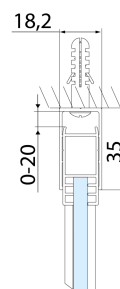

# ALTIS BLACK Schiebetür 1070-1110mm, Höhe 2000mm, Klarglas

**Bestellcode:** AL3912B

**Größe**

Breite: 1100 mm  
Höhe: 2000 mm

**Eigenschaften**

Garantie: 2 Jahre

## Technisches Arbeitsblatt

MODEL	A	B	C
AL3912B	1082-1122	498	425
AL3012B	1182-1222	548	475
AL4012B	1282-1322	598	525
AL4112B	1382-1422	648	575
AL4212B	1482-1522	698	625
AL4312B	1582-1622	748	675

MODEL	D
AL5912B	780-800
AL6012B	880-900
AL6112B	980-1000

# ALTIS BLACK Schiebetür 1070-1110mm, Höhe 2000mm, Klarglas

MODEL	A	B	C
AL3912B	1070-1110	498	425
AL3012B	1170-1210	548	475
AL4012B	1270-1310	598	525
AL4112B	1370-1410	648	575
AL4212B	1470-1510	698	625
AL4312B	1570-1610	748	675