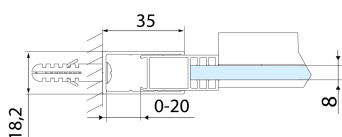

# ALTIS BLACK Schiebetür 1070-1110mm, Höhe 2000mm, Klarglas

**Bestellcode:** AL3912B

**Größe**

Breite: 1100 mm  
Höhe: 2000 mm

**Eigenschaften**

Garantie: 2 Jahre

## Technisches Arbeitsblatt

MODEL	A	B	C
AL3912B	1082-1122	498	425
AL3012B	1182-1222	548	475
AL4012B	1282-1322	598	525
AL4112B	1382-1422	648	575
AL4212B	1482-1522	698	625
AL4312B	1582-1622	748	675

MODEL	D
AL5912B	780-800
AL6012B	880-900
AL6112B	980-1000

# ALTIS BLACK Schiebetür 1070-1110mm, Höhe 2000mm, Klarglas

MODEL	A	B	C
AL3912B	1070-1110	498	425
AL3012B	1170-1210	548	475
AL4012B	1270-1310	598	525
AL4112B	1370-1410	648	575
AL4212B	1470-1510	698	625
AL4312B	1570-1610	748	675