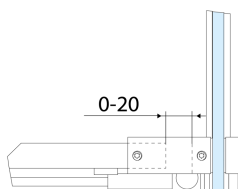

# ALTIS BLACK Schiebetür 1070-1110mm, Höhe 2000mm, Klarglas

**Bestellcode:** AL3912B

**Größe**

Breite: 1100 mm  
Höhe: 2000 mm

**Eigenschaften**

Garantie: 2 Jahre

## Technisches Arbeitsblatt

MODEL	A	B	C
AL3912B	1082-1122	498	425
AL3012B	1182-1222	548	475
AL4012B	1282-1322	598	525
AL4112B	1382-1422	648	575
AL4212B	1482-1522	698	625
AL4312B	1582-1622	748	675

MODEL	D
AL5912B	780-800
AL6012B	880-900
AL6112B	980-1000

# ALTIS BLACK Schiebetür 1070-1110mm, Höhe 2000mm, Klarglas

MODEL	A	B	C
AL3912B	1070-1110	498	425
AL3012B	1170-1210	548	475
AL4012B	1270-1310	598	525
AL4112B	1370-1410	648	575
AL4212B	1470-1510	698	625
AL4312B	1570-1610	748	675