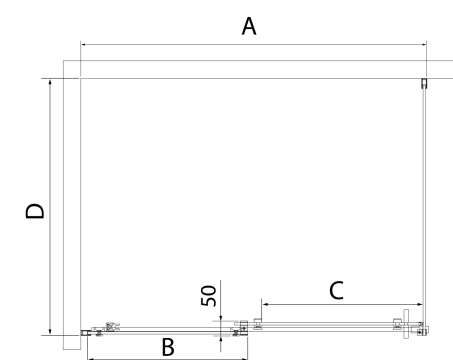

# ALTIS BLACK Schiebetür 1070-1110mm, Höhe 2000mm, Klarglas

**Bestellcode:** AL3912B

**Größe**

Breite: 1100 mm  
Höhe: 2000 mm

**Eigenschaften**

Garantie: 2 Jahre

## Technisches Arbeitsblatt

MODEL	A	B	C
AL3912B	1082-1122	498	425
AL3012B	1182-1222	548	475
AL4012B	1282-1322	598	525
AL4112B	1382-1422	648	575
AL4212B	1482-1522	698	625
AL4312B	1582-1622	748	675

MODEL	D
AL5912B	780-800
AL6012B	880-900
AL6112B	980-1000

# ALTIS BLACK Schiebetür 1070-1110mm, Höhe 2000mm, Klarglas

MODEL	A	B	C
AL3912B	1070-1110	498	425
AL3012B	1170-1210	548	475
AL4012B	1270-1310	598	525
AL4112B	1370-1410	648	575
AL4212B	1470-1510	698	625
AL4312B	1570-1610	748	675