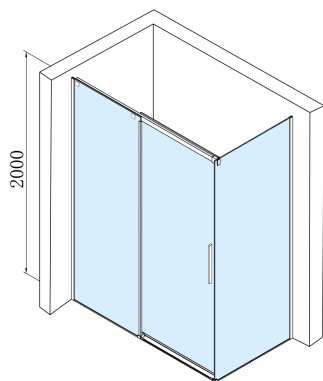

Technisches Arbeitsblatt

MODEL	A	B	C
AL3912B	1082-1122	498	425
AL3012B	1182-1222	548	475
AL4012B	1282-1322	598	525
AL4112B	1382-1422	648	575
AL4212B	1482-1522	698	625
AL4312B	1582-1622	748	675

MODEL	D
AL5912B	780-800
AL6012B	880-900
AL6112B	980-1000