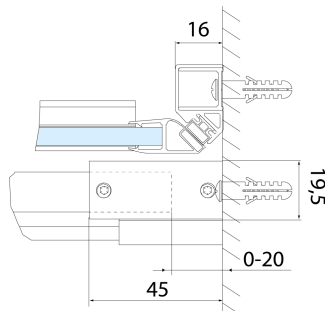

ALTIS Schiebetür 1570-1610mm, Höhe 2000mm, Klarglas

Bestellcode: AL4315C

Größe

Breite: 1600 mm
Höhe: 2000 mm

Eigenschaften

Garantie: 2 Jahre

Technisches Arbeitsblatt

MODEL	A	B	C
AL3915C	1070-1110	498	425
AL3015C	1170-1210	548	475
AL4015C	1270-1310	598	525
AL4115C	1370-1410	648	575
AL4215C	1470-1510	698	625
AL4315C	1570-1610	748	675

ALTIS Schiebetür 1570-1610mm, Höhe 2000mm, Klarglas

MODEL	A	B	C
AL3915C	1082-1122	498	425
AL3015C	1182-1222	548	475
AL4015C	1282-1322	598	525
AL4115C	1382-1422	648	575
AL4215C	1482-1522	698	625
AL4315C	1582-1622	748	675

MODEL	D
AL5915C	780-800
AL6015C	880-900
AL6115C	980-1000