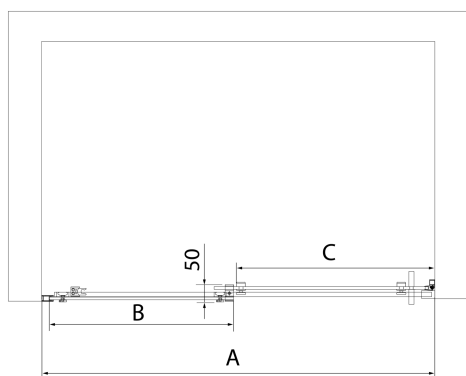

ALTIS Schiebetür 1570-1610mm, Höhe 2000mm, Klarglas

Bestellcode: AL4315C

Größe

Breite: 1600 mm
Höhe: 2000 mm

Eigenschaften

Garantie: 2 Jahre

Technisches Arbeitsblatt

MODEL	A	B	C
AL3915C	1070-1110	498	425
AL3015C	1170-1210	548	475
AL4015C	1270-1310	598	525
AL4115C	1370-1410	648	575
AL4215C	1470-1510	698	625
AL4315C	1570-1610	748	675

ALTIS Schiebetür 1570-1610mm, Höhe 2000mm, Klarglas

MODEL	A	B	C
AL3915C	1082-1122	498	425
AL3015C	1182-1222	548	475
AL4015C	1282-1322	598	525
AL4115C	1382-1422	648	575
AL4215C	1482-1522	698	625
AL4315C	1582-1622	748	675

MODEL	D
AL5915C	780-800
AL6015C	880-900
AL6115C	980-1000