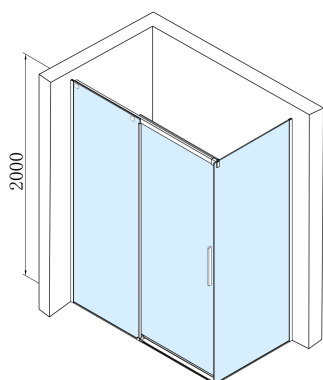

ALTIS Schiebetür 1570-1610mm, Höhe 2000mm, Klarglas

Bestellcode: AL4315C

Größe

Breite: 1600 mm
Höhe: 2000 mm

Eigenschaften

Garantie: 2 Jahre

Technisches Arbeitsblatt

MODEL	A	B	C
AL3915C	1070-1110	498	425
AL3015C	1170-1210	548	475
AL4015C	1270-1310	598	525
AL4115C	1370-1410	648	575
AL4215C	1470-1510	698	625
AL4315C	1570-1610	748	675

ALTIS Schiebetür 1570-1610mm, Höhe 2000mm, Klarglas

MODEL	A	B	C
AL3915C	1082-1122	498	425
AL3015C	1182-1222	548	475
AL4015C	1282-1322	598	525
AL4115C	1382-1422	648	575
AL4215C	1482-1522	698	625
AL4315C	1582-1622	748	675