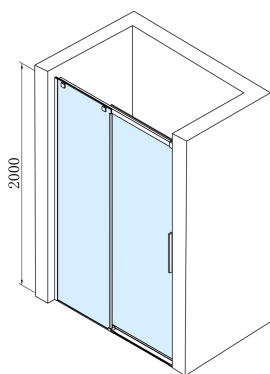

ALTIS Schiebetür 1570-1610mm, Höhe 2000mm, Klarglas

Bestellcode: AL4315C

Größe

Breite: 1600 mm
Höhe: 2000 mm

Eigenschaften

Garantie: 2 Jahre

Technisches Arbeitsblatt

MODEL	A	B	C
AL3915C	1070-1110	498	425
AL3015C	1170-1210	548	475
AL4015C	1270-1310	598	525
AL4115C	1370-1410	648	575
AL4215C	1470-1510	698	625
AL4315C	1570-1610	748	675

ALTIS Schiebetür 1570-1610mm, Höhe 2000mm, Klarglas

MODEL	A	B	C
AL3915C	1082-1122	498	425
AL3015C	1182-1222	548	475
AL4015C	1282-1322	598	525
AL4115C	1382-1422	648	575
AL4215C	1482-1522	698	625
AL4315C	1582-1622	748	675