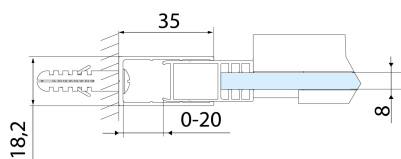

ALTIS Schiebetür 1570-1610mm, Höhe 2000mm, Klarglas

Bestellcode: AL4315C

Größe

Breite: 1600 mm
Höhe: 2000 mm

Eigenschaften

Garantie: 2 Jahre

Technisches Arbeitsblatt

MODEL	A	B	C
AL3915C	1070-1110	498	425
AL3015C	1170-1210	548	475
AL4015C	1270-1310	598	525
AL4115C	1370-1410	648	575
AL4215C	1470-1510	698	625
AL4315C	1570-1610	748	675

ALTIS Schiebetür 1570-1610mm, Höhe 2000mm, Klarglas

MODEL	A	B	C
AL3915C	1082-1122	498	425
AL3015C	1182-1222	548	475
AL4015C	1282-1322	598	525
AL4115C	1382-1422	648	575
AL4215C	1482-1522	698	625
AL4315C	1582-1622	748	675

MODEL	D
AL5915C	780-800
AL6015C	880-900
AL6115C	980-1000