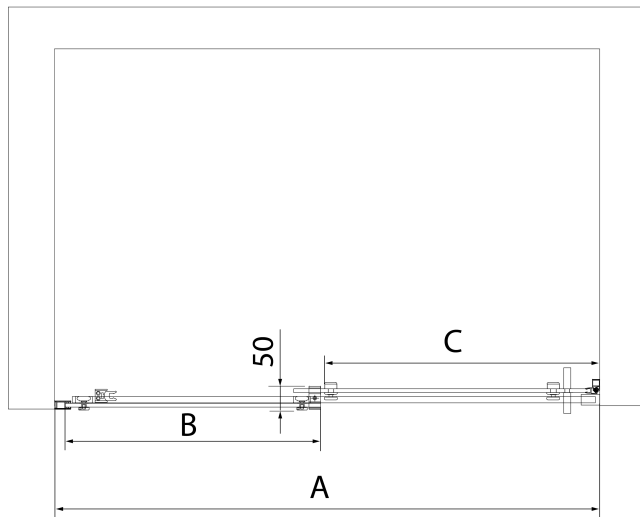

Technisches Arbeitsblatt

MODEL	A	B	C
AL3915C	1070-1110	498	425
AL3015C	1170-1210	548	475
AL4015C	1270-1310	598	525
AL4115C	1370-1410	648	575
AL4215C	1470-1510	698	625
AL4315C	1570-1610	748	675

**ALTIS Schiebetür 1370-1410mm, Höhe 2000mm,
Klarglas**

MODEL	A	B	C
AL3915C	1082-1122	498	425
AL3015C	1182-1222	548	475
AL4015C	1282-1322	598	525
AL4115C	1382-1422	648	575
AL4215C	1482-1522	698	625
AL4315C	1582-1622	748	675

MODEL	D
AL5915C	780-800
AL6015C	880-900
AL6115C	980-1000