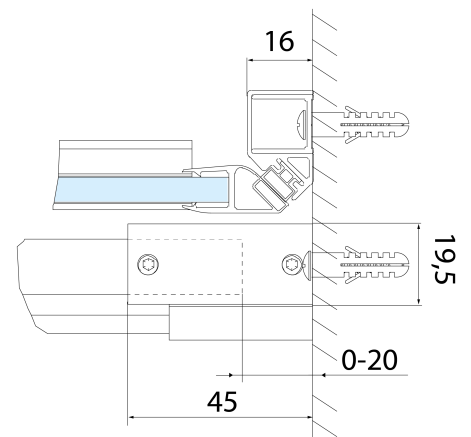

Glasdicke: 8 mm

Einbaubreite ab: 1370 mm

Einbaubreite bis zu: 1410 mm

Eigenschaften: Rahmenloses Design

Gewicht / Stück: 61.0 kg

Verpackung: 1 Stück

Garantie: 2 Jahre

Ersatzteile

Satz 45° Magnet Dichtung für Glas 8/8mm, 2000mm (Bestellcode: NDTL04)

ALTIS Haltegriff (Bestellcode: NDAL-MADLO)

ALTIS Installationsset (Bestellcode: NDAL01)

Untere Dichtung für Tür, Glas 8mm, 1000mm (Bestellcode: NDGD02)

Dichtung für Glas 8mm, 1963mm (Bestellcode: NDAL02)

ALTIS Rollen (Bestellcode: NDAL04)

Satz vertikaler Dichtungen für 8/8mm Glas, 2000 mm (Bestellcode: NDAL06)

ALTIS/ROLLS/DRAGON Satz Schraubenabdeckungen (Bestellcode: NDAL03)

Technisches Arbeitsblatt

MODEL	A	B	C
AL3915C	1070-1110	498	425
AL3015C	1170-1210	548	475
AL4015C	1270-1310	598	525
AL4115C	1370-1410	648	575
AL4215C	1470-1510	698	625
AL4315C	1570-1610	748	675

**ALTIS Schiebetür 1370-1410mm, Höhe 2000mm,
Klarglas**