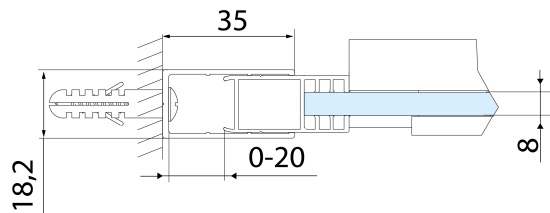

Dichtung für Glas 8mm, 1963mm (Bestellcode: NDAL02)

ALTIS Rollen (Bestellcode: NDAL04)

Satz vertikaler Dichtungen für 8/8mm Glas, 2000 mm (Bestellcode: NDAL06)

ALTIS/ROLLS/DRAGON Satz Schraubenabdeckungen (Bestellcode: NDAL03)

Technisches Arbeitsblatt

MODEL	A	B	C
AL3915C	1070-1110	498	425
AL3015C	1170-1210	548	475
AL4015C	1270-1310	598	525
AL4115C	1370-1410	648	575
AL4215C	1470-1510	698	625
AL4315C	1570-1610	748	675

**ALTIS Schiebetür 1370-1410mm, Höhe 2000mm,
Klarglas**