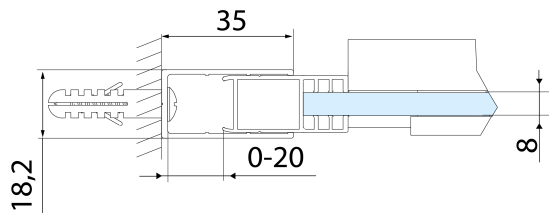

Dichtung für Glas 8mm, 1963mm (Bestellcode: NDAL02)

ALTIS Rollen (Bestellcode: NDAL04)

Satz vertikaler Dichtungen für 8/8mm Glas, 2000 mm (Bestellcode: NDAL06)

ALTIS/ROLLS/DRAGON Satz Schraubenabdeckungen (Bestellcode: NDAL03)

Technisches Arbeitsblatt

MODEL	A	B	C
AL3915C	1070-1110	498	425
AL3015C	1170-1210	548	475
AL4015C	1270-1310	598	525
AL4115C	1370-1410	648	575
AL4215C	1470-1510	698	625
AL4315C	1570-1610	748	675

**ALTIS Schiebetür 1370-1410mm, Höhe 2000mm,
Klarglas**