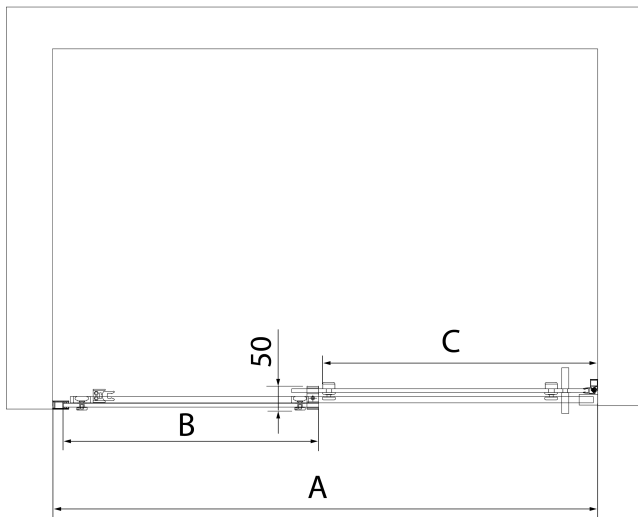

Technisches Arbeitsblatt

MODEL	A	B	C
AL3915C	1070-1110	498	425
AL3015C	1170-1210	548	475
AL4015C	1270-1310	598	525
AL4115C	1370-1410	648	575
AL4215C	1470-1510	698	625
AL4315C	1570-1610	748	675

**ALTIS Schiebetür 1370-1410mm, Höhe 2000mm,
Klarglas**

MODEL	A	B	C
AL3915C	1082-1122	498	425
AL3015C	1182-1222	548	475
AL4015C	1282-1322	598	525
AL4115C	1382-1422	648	575
AL4215C	1482-1522	698	625
AL4315C	1582-1622	748	675

MODEL	D
AL5915C	780-800
AL6015C	880-900
AL6115C	980-1000