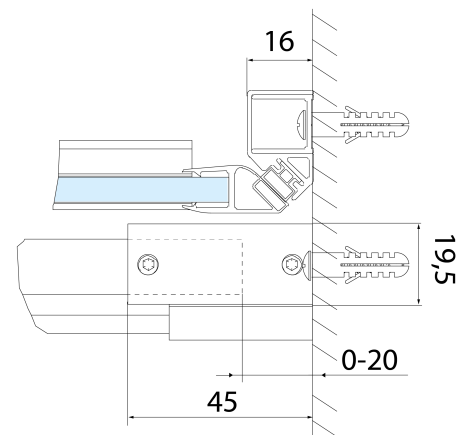

Satz 45° Magnet Dichtung für Glas 8/8mm, 2000mm (Bestellcode: NDTL04)

ALTIS Haltegriff (Bestellcode: NDAL-MADLO)

ALTIS Installationsset (Bestellcode: NDAL01)

Untere Dichtung für Tür, Glas 8mm, 1000mm (Bestellcode: NDGD02)

Dichtung für Glas 8mm, 1963mm (Bestellcode: NDAL02)

ALTIS Rollen (Bestellcode: NDAL04)

Satz vertikaler Dichtungen für 8/8mm Glas, 2000 mm (Bestellcode: NDAL06)

ALTIS/ROLLS/DRAGON Satz Schraubenabdeckungen (Bestellcode: NDAL03)

Technisches Arbeitsblatt

MODEL	A	B	C
AL3915C	1070-1110	498	425
AL3015C	1170-1210	548	475
AL4015C	1270-1310	598	525
AL4115C	1370-1410	648	575
AL4215C	1470-1510	698	625
AL4315C	1570-1610	748	675

**ALTIS Schiebetür 1370-1410mm, Höhe 2000mm,
Klarglas**

MODEL	A	B	C
AL3915C	1082-1122	498	425
AL3015C	1182-1222	548	475
AL4015C	1282-1322	598	525
AL4115C	1382-1422	648	575
AL4215C	1482-1522	698	625
AL4315C	1582-1622	748	675

MODEL	D
AL5915C	780-800
AL6015C	880-900
AL6115C	980-1000