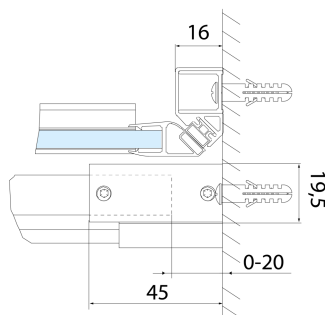

ALTIS Schiebetür 1370-1410mm, Höhe 2000mm, Klarglas

Bestellcode: AL4115C

Größe

Breite: 1400 mm

Höhe: 2000 mm

Eigenschaften

Garantie: 2 Jahre

Technisches Arbeitsblatt

MODEL	A	B	C
AL3915C	1070-1110	498	425
AL3015C	1170-1210	548	475
AL4015C	1270-1310	598	525
AL4115C	1370-1410	648	575
AL4215C	1470-1510	698	625
AL4315C	1570-1610	748	675

MODEL	A	B	C
AL3915C	1082-1122	498	425
AL3015C	1182-1222	548	475
AL4015C	1282-1322	598	525
AL4115C	1382-1422	648	575
AL4215C	1482-1522	698	625
AL4315C	1582-1622	748	675

MODEL	D
AL5915C	780-800
AL6015C	880-900
AL6115C	980-1000