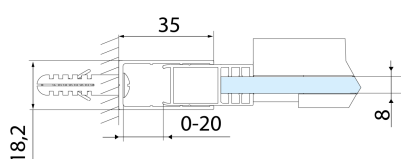

ALTIS Schiebetür 1370-1410mm, Höhe 2000mm, Klarglas

Bestellcode: AL4115C

Größe

Breite: 1400 mm

Höhe: 2000 mm

Eigenschaften

Garantie: 2 Jahre

Technisches Arbeitsblatt

MODEL	A	B	C
AL3915C	1070-1110	498	425
AL3015C	1170-1210	548	475
AL4015C	1270-1310	598	525
AL4115C	1370-1410	648	575
AL4215C	1470-1510	698	625
AL4315C	1570-1610	748	675

MODEL	A	B	C
AL3915C	1082-1122	498	425
AL3015C	1182-1222	548	475
AL4015C	1282-1322	598	525
AL4115C	1382-1422	648	575
AL4215C	1482-1522	698	625
AL4315C	1582-1622	748	675

MODEL	D
AL5915C	780-800
AL6015C	880-900
AL6115C	980-1000