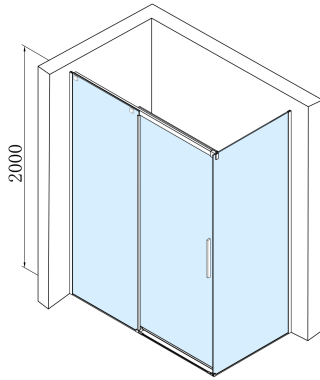

ALTIS Schiebetür 1370-1410mm, Höhe 2000mm, Klarglas

Bestellcode: AL4115C

Größe

Breite: 1400 mm

Höhe: 2000 mm

Eigenschaften

Garantie: 2 Jahre

Technisches Arbeitsblatt

MODEL	A	B	C
AL3915C	1070-1110	498	425
AL3015C	1170-1210	548	475
AL4015C	1270-1310	598	525
AL4115C	1370-1410	648	575
AL4215C	1470-1510	698	625
AL4315C	1570-1610	748	675

MODEL	A	B	C
AL3915C	1082-1122	498	425
AL3015C	1182-1222	548	475
AL4015C	1282-1322	598	525
AL4115C	1382-1422	648	575
AL4215C	1482-1522	698	625
AL4315C	1582-1622	748	675

MODEL	D
AL5915C	780-800
AL6015C	880-900
AL6115C	980-1000