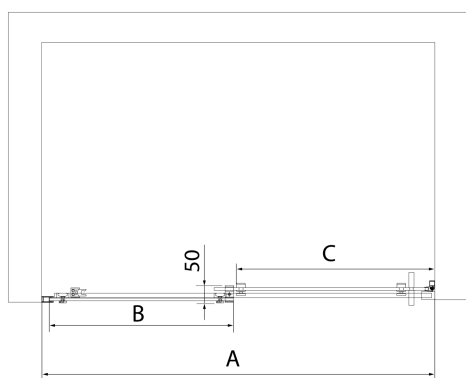

ALTIS Schiebetür 1370-1410mm, Höhe 2000mm, Klarglas

Bestellcode: AL4115C

Größe

Breite: 1400 mm

Höhe: 2000 mm

Eigenschaften

Garantie: 2 Jahre

Technisches Arbeitsblatt

MODEL	A	B	C
AL3915C	1070-1110	498	425
AL3015C	1170-1210	548	475
AL4015C	1270-1310	598	525
AL4115C	1370-1410	648	575
AL4215C	1470-1510	698	625
AL4315C	1570-1610	748	675

MODEL	A	B	C
AL3915C	1082-1122	498	425
AL3015C	1182-1222	548	475
AL4015C	1282-1322	598	525
AL4115C	1382-1422	648	575
AL4215C	1482-1522	698	625
AL4315C	1582-1622	748	675

MODEL	D
AL5915C	780-800
AL6015C	880-900
AL6115C	980-1000