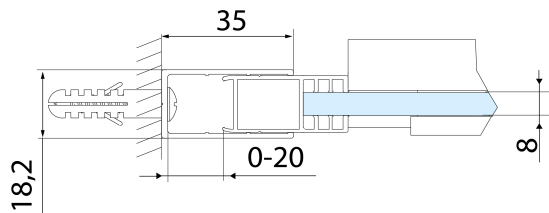

Dichtung für Glas 8mm, 1963mm (Bestellcode: NDAL02)

ALTIS Rollen (Bestellcode: NDAL04)

Satz vertikaler Dichtungen für 8/8mm Glas, 2000 mm (Bestellcode: NDAL06)

ALTIS/ROLLS/DRAGON Satz Schraubenabdeckungen (Bestellcode: NDAL03)

Technisches Arbeitsblatt

| MODEL   | A         | B   | C   |
|---------|-----------|-----|-----|
| AL3915C | 1070-1110 | 498 | 425 |
| AL3015C | 1170-1210 | 548 | 475 |
| AL4015C | 1270-1310 | 598 | 525 |
| AL4115C | 1370-1410 | 648 | 575 |
| AL4215C | 1470-1510 | 698 | 625 |
| AL4315C | 1570-1610 | 748 | 675 |

ALTIS Schiebetür 1170-1210mm, Höhe 2000mm,  
Klarglas

| MODEL   | A         | B   | C   |
|---------|-----------|-----|-----|
| AL3915C | 1082-1122 | 498 | 425 |
| AL3015C | 1182-1222 | 548 | 475 |
| AL4015C | 1282-1322 | 598 | 525 |
| AL4115C | 1382-1422 | 648 | 575 |
| AL4215C | 1482-1522 | 698 | 625 |
| AL4315C | 1582-1622 | 748 | 675 |