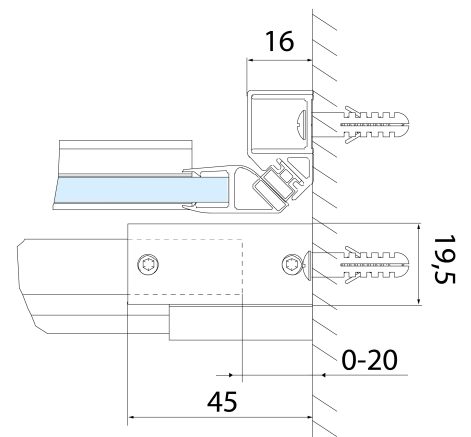

## Größe

**Breite:** 1200 mm

**Höhe:** 2000 mm

## Eigenschaften

**Farbenprofil:** Chrom - Poliertem Aluminium

**Form:** Nischetür

**Öffnungsarten:** Schiebetür

**Richtung der Öffnung:** Universelle

**Eingangsbreite:** 475 mm

**Glasfarbe:** Klarglas

**Glasbehandlung:** Antidrop

Dichtung für Glas 8mm, 1963mm (Bestellcode: NDAL02)

ALTIS Rollen (Bestellcode: NDAL04)

Satz vertikaler Dichtungen für 8/8mm Glas, 2000 mm (Bestellcode: NDAL06)

ALTIS/ROLLS/DRAGON Satz Schraubenabdeckungen (Bestellcode: NDAL03)

ALTIS Schiebetür 1170-1210mm, Höhe 2000mm,  
Klarglas

| MODEL   | A         | B   | C   |
|---------|-----------|-----|-----|
| AL3915C | 1082-1122 | 498 | 425 |
| AL3015C | 1182-1222 | 548 | 475 |
| AL4015C | 1282-1322 | 598 | 525 |
| AL4115C | 1382-1422 | 648 | 575 |
| AL4215C | 1482-1522 | 698 | 625 |
| AL4315C | 1582-1622 | 748 | 675 |