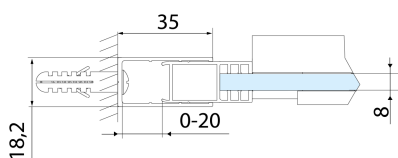

## ALTIS Schiebetür 1170-1210mm, Höhe 2000mm, Klarglas

**Bestellcode:** AL3015C

**Größe**

**Breite:** 1200 mm  
**Höhe:** 2000 mm

**Eigenschaften**

**Garantie:** 2 Jahre

### Technisches Arbeitsblatt

MODEL	A	B	C
AL3915C	1070-1110	498	425
AL3015C	1170-1210	548	475
AL4015C	1270-1310	598	525
AL4115C	1370-1410	648	575
AL4215C	1470-1510	698	625
AL4315C	1570-1610	748	675

MODEL	A	B	C
AL3915C	1082-1122	498	425
AL3015C	1182-1222	548	475
AL4015C	1282-1322	598	525
AL4115C	1382-1422	648	575
AL4215C	1482-1522	698	625
AL4315C	1582-1622	748	675

MODEL	D
AL5915C	780-800
AL6015C	880-900
AL6115C	980-1000