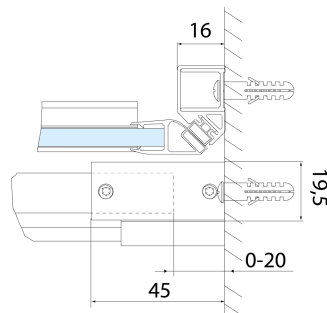

## ALTIS Schiebetür 1170-1210mm, Höhe 2000mm, Klarglas

**Bestellcode:** AL3015C

**Größe**

**Breite:** 1200 mm  
**Höhe:** 2000 mm

**Eigenschaften**

**Garantie:** 2 Jahre

### Technisches Arbeitsblatt

MODEL	A	B	C
AL3915C	1070-1110	498	425
AL3015C	1170-1210	548	475
AL4015C	1270-1310	598	525
AL4115C	1370-1410	648	575
AL4215C	1470-1510	698	625
AL4315C	1570-1610	748	675

MODEL	A	B	C
AL3915C	1082-1122	498	425
AL3015C	1182-1222	548	475
AL4015C	1282-1322	598	525
AL4115C	1382-1422	648	575
AL4215C	1482-1522	698	625
AL4315C	1582-1622	748	675

MODEL	D
AL5915C	780-800
AL6015C	880-900
AL6115C	980-1000