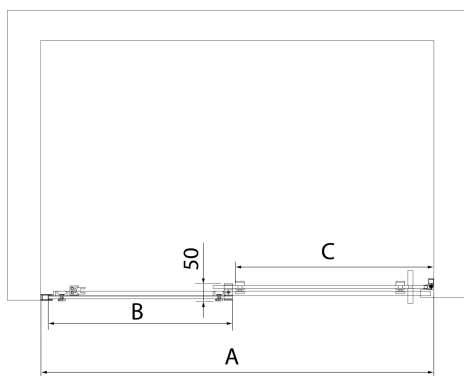

## ALTIS Schiebetür 1170-1210mm, Höhe 2000mm, Klarglas

**Bestellcode:** AL3015C

**Größe**

**Breite:** 1200 mm  
**Höhe:** 2000 mm

**Eigenschaften**

**Garantie:** 2 Jahre

### Technisches Arbeitsblatt

MODEL	A	B	C
AL3915C	1070-1110	498	425
AL3015C	1170-1210	548	475
AL4015C	1270-1310	598	525
AL4115C	1370-1410	648	575
AL4215C	1470-1510	698	625
AL4315C	1570-1610	748	675

MODEL	A	B	C
AL3915C	1082-1122	498	425
AL3015C	1182-1222	548	475
AL4015C	1282-1322	598	525
AL4115C	1382-1422	648	575
AL4215C	1482-1522	698	625
AL4315C	1582-1622	748	675

MODEL	D
AL5915C	780-800
AL6015C	880-900
AL6115C	980-1000