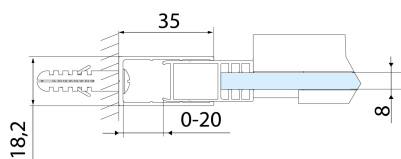

ALTIS Schiebetür 1170-1210mm, Höhe 2000mm, Klarglas

Bestellcode: AL3015C

Größe

Breite: 1200 mm
Höhe: 2000 mm

Eigenschaften

Garantie: 2 Jahre

Technisches Arbeitsblatt

MODEL	A	B	C
AL3915C	1070-1110	498	425
AL3015C	1170-1210	548	475
AL4015C	1270-1310	598	525
AL4115C	1370-1410	648	575
AL4215C	1470-1510	698	625
AL4315C	1570-1610	748	675

ALTIS Schiebetür 1170-1210mm, Höhe 2000mm, Klarglas

MODEL	A	B	C
AL3915C	1082-1122	498	425
AL3015C	1182-1222	548	475
AL4015C	1282-1322	598	525
AL4115C	1382-1422	648	575
AL4215C	1482-1522	698	625
AL4315C	1582-1622	748	675

MODEL	D
AL5915C	780-800
AL6015C	880-900
AL6115C	980-1000