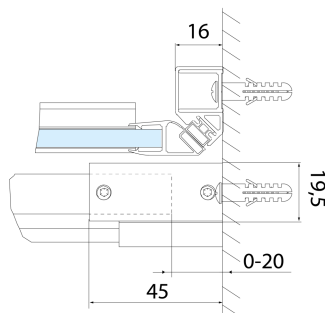

ALTIS Schiebetür 1170-1210mm, Höhe 2000mm, Klarglas

Bestellcode: AL3015C

Größe

Breite: 1200 mm
Höhe: 2000 mm

Eigenschaften

Garantie: 2 Jahre

Technisches Arbeitsblatt

MODEL	A	B	C
AL3915C	1070-1110	498	425
AL3015C	1170-1210	548	475
AL4015C	1270-1310	598	525
AL4115C	1370-1410	648	575
AL4215C	1470-1510	698	625
AL4315C	1570-1610	748	675

ALTIS Schiebetür 1170-1210mm, Höhe 2000mm, Klarglas

MODEL	A	B	C
AL3915C	1082-1122	498	425
AL3015C	1182-1222	548	475
AL4015C	1282-1322	598	525
AL4115C	1382-1422	648	575
AL4215C	1482-1522	698	625
AL4315C	1582-1622	748	675

MODEL	D
AL5915C	780-800
AL6015C	880-900
AL6115C	980-1000