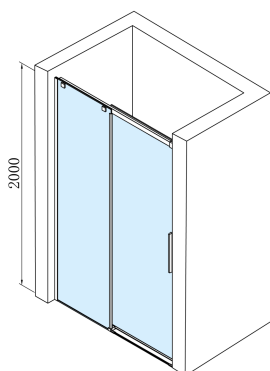

ALTIS Schiebetür 1170-1210mm, Höhe 2000mm, Klarglas

Bestellcode: AL3015C

Größe

Breite: 1200 mm
Höhe: 2000 mm

Eigenschaften

Garantie: 2 Jahre

Technisches Arbeitsblatt

MODEL	A	B	C
AL3915C	1070-1110	498	425
AL3015C	1170-1210	548	475
AL4015C	1270-1310	598	525
AL4115C	1370-1410	648	575
AL4215C	1470-1510	698	625
AL4315C	1570-1610	748	675

ALTIS Schiebetür 1170-1210mm, Höhe 2000mm, Klarglas

MODEL	A	B	C
AL3915C	1082-1122	498	425
AL3015C	1182-1222	548	475
AL4015C	1282-1322	598	525
AL4115C	1382-1422	648	575
AL4215C	1482-1522	698	625
AL4315C	1582-1622	748	675