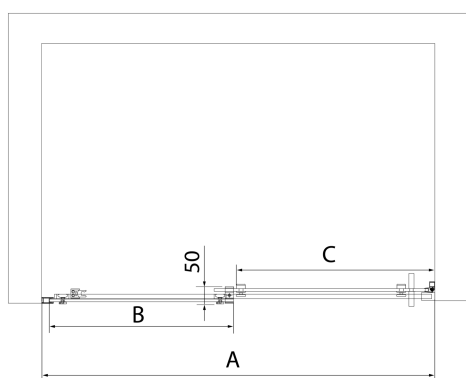

ALTIS Schiebetür 1170-1210mm, Höhe 2000mm, Klarglas

Bestellcode: AL3015C

Größe

Breite: 1200 mm
Höhe: 2000 mm

Eigenschaften

Garantie: 2 Jahre

Technisches Arbeitsblatt

MODEL	A	B	C
AL3915C	1070-1110	498	425
AL3015C	1170-1210	548	475
AL4015C	1270-1310	598	525
AL4115C	1370-1410	648	575
AL4215C	1470-1510	698	625
AL4315C	1570-1610	748	675

ALTIS Schiebetür 1170-1210mm, Höhe 2000mm, Klarglas

MODEL	A	B	C
AL3915C	1082-1122	498	425
AL3015C	1182-1222	548	475
AL4015C	1282-1322	598	525
AL4115C	1382-1422	648	575
AL4215C	1482-1522	698	625
AL4315C	1582-1622	748	675

MODEL	D
AL5915C	780-800
AL6015C	880-900
AL6115C	980-1000