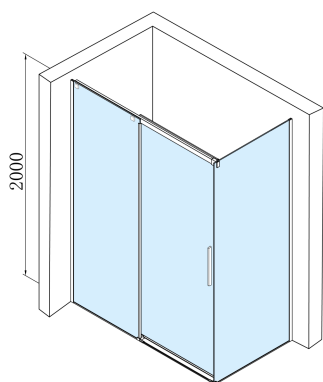

ALTIS Schiebetür 1170-1210mm, Höhe 2000mm, Klarglas

Bestellcode: AL3015C

Größe

Breite: 1200 mm
Höhe: 2000 mm

Eigenschaften

Garantie: 2 Jahre

Technisches Arbeitsblatt

MODEL	A	B	C
AL3915C	1070-1110	498	425
AL3015C	1170-1210	548	475
AL4015C	1270-1310	598	525
AL4115C	1370-1410	648	575
AL4215C	1470-1510	698	625
AL4315C	1570-1610	748	675

ALTIS Schiebetür 1170-1210mm, Höhe 2000mm, Klarglas

MODEL	A	B	C
AL3915C	1082-1122	498	425
AL3015C	1182-1222	548	475
AL4015C	1282-1322	598	525
AL4115C	1382-1422	648	575
AL4215C	1482-1522	698	625
AL4315C	1582-1622	748	675