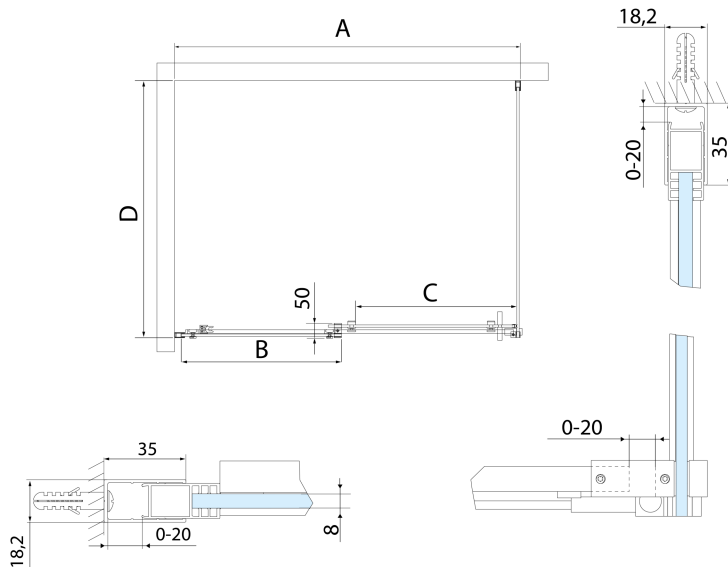

ALTIS Schiebetür 1070-1110mm, Höhe 2000mm, Klarglas

Bestellcode: AL3915C

Größe

Breite: 1100 mm

Höhe: 2000 mm

Eigenschaften

Garantie: 2 Jahre

Technisches Arbeitsblatt

MODEL	A	B	C
AL3915C	1082-1122	498	425
AL3015C	1182-1222	548	475
AL4015C	1282-1322	598	525
AL4115C	1382-1422	648	575
AL4215C	1482-1522	698	625
AL4315C	1582-1622	748	675

MODEL	D
AL5915C	780-800
AL6015C	880-900
AL6115C	980-1000

MODEL	A	B	C
AL3915C	1070-1110	498	425
AL3015C	1170-1210	548	475
AL4015C	1270-1310	598	525
AL4115C	1370-1410	648	575
AL4215C	1470-1510	698	625
AL4315C	1570-1610	748	675