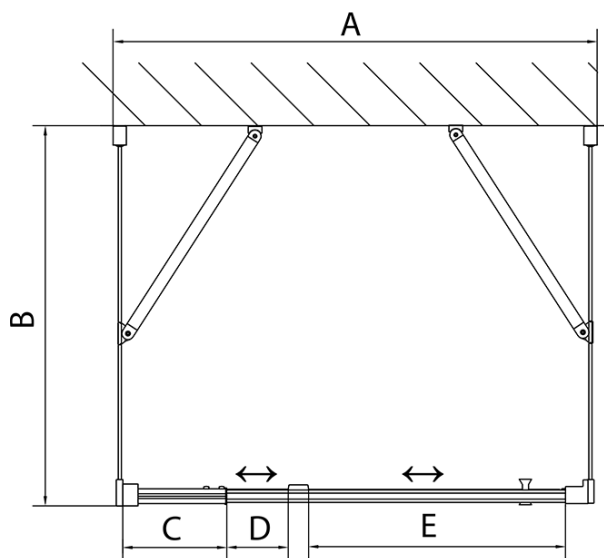

**EASY Duschkabine drei Wänden 900-1000x1000mm,  
Drehtür, L/R Variante, Brick glas**

**Bestellcode:** EL1738EL3438EL3438

**Grundinformation**

**Marke:** Polysan  
**Serie:** EASY

**Größe**

**Breite:** 900 mm  
**Höhe:** 1900 mm  
**Tiefe:** 1000 mm

**Eigenschaften**

**Farbenprofil:** Chrom - Poliertem Aluminium  
**Form:** 3-Teilig Duschtrennungen  
**Öffnungsarten:** Öffnungstür einflügelig  
**Richtung der Öffnung:** Universelle  
**Eingangsbreite:** 560 mm  
**Glasfarbe:** BRICK - Glas  
**Glasdicke:** 6 mm  
**Eigenschaften:** Rahmendesign  
**Gewicht / Stück:** 95.0 kg  
**Verpackung:** 5 Stück  
**Garantie:** 2 Jahre

**Technisches Arbeitsblatt**

	B
EL3138	680-700
EL3238	780-800
EL3338	880-900
EL3438	980-1000

	A	C	D	E
EL1638	775-915	204	120	500
EL1738	895-1035	264	120	560