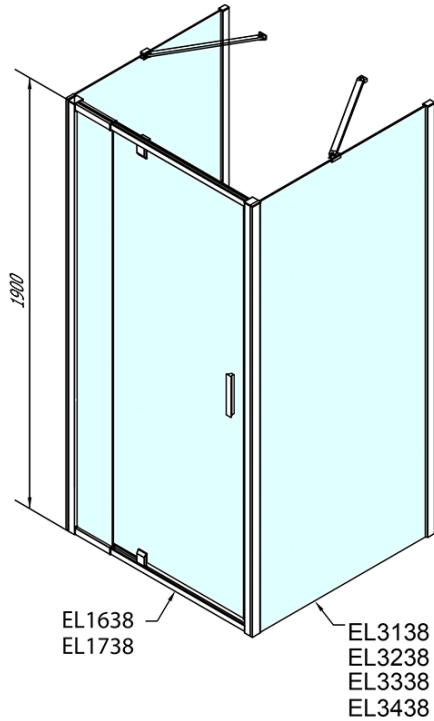

**EASY Duschkabine drei Wänden 900-1000x1000mm,  
Drehtür, L/R Variante, Brick glas**

**Bestellcode:** EL1738EL3438EL3438

**Grundinformation**

**Marke:** Polysan  
**Serie:** EASY

**Größe**

**Breite:** 900 mm  
**Höhe:** 1900 mm  
**Tiefe:** 1000 mm

**Eigenschaften**

**Farbenprofil:** Chrom - Poliertem Aluminium  
**Form:** 3-Teilig Duschtrennungen  
**Öffnungsarten:** Öffnungstür einflügelig  
**Richtung der Öffnung:** Universelle  
**Eingangsbreite:** 560 mm  
**Glasfarbe:** BRICK - Glas  
**Glasdicke:** 6 mm  
**Eigenschaften:** Rahmendesign  
**Gewicht / Stück:** 95.0 kg  
**Verpackung:** 5 Stück  
**Garantie:** 2 Jahre

**Technisches Arbeitsblatt**

	B
EL3138	680-700
EL3238	780-800
EL3338	880-900
EL3438	980-1000

	A	C	D	E
EL1638	775-915	204	120	500
EL1738	895-1035	264	120	560