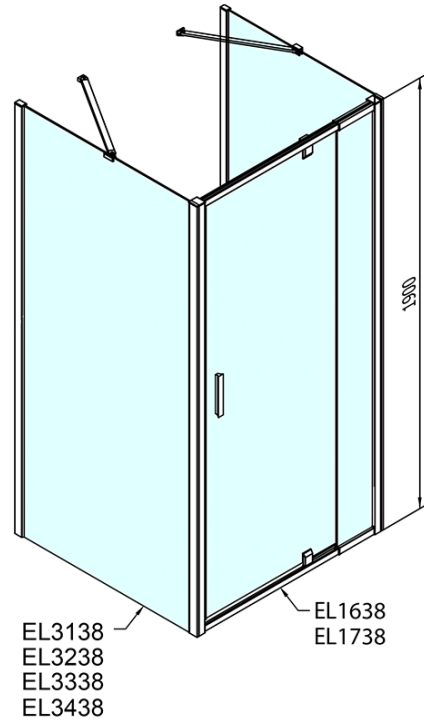

**EASY Duschkabine drei Wänden 900-1000x1000mm,  
Drehtür, L/R Variante, Brick glas**

**Bestellcode:** EL1738EL3438EL3438

**Grundinformation**

**Marke:** Polysan  
**Serie:** EASY

**Größe**

**Breite:** 900 mm  
**Höhe:** 1900 mm  
**Tiefe:** 1000 mm

**Eigenschaften**

**Farbenprofil:** Chrom - Poliertem Aluminium  
**Form:** 3-Teilig Duschtrennungen  
**Öffnungsarten:** Öffnungstür einflügelig  
**Richtung der Öffnung:** Universelle  
**Eingangsbreite:** 560 mm  
**Glasfarbe:** BRICK - Glas  
**Glasdicke:** 6 mm  
**Eigenschaften:** Rahmendesign  
**Gewicht / Stück:** 95.0 kg  
**Verpackung:** 5 Stück  
**Garantie:** 2 Jahre

**Technisches Arbeitsblatt**

	B
EL3138	680-700
EL3238	780-800
EL3338	880-900
EL3438	980-1000

	A	C	D	E
EL1638	775-915	204	120	500
EL1738	895-1035	264	120	560