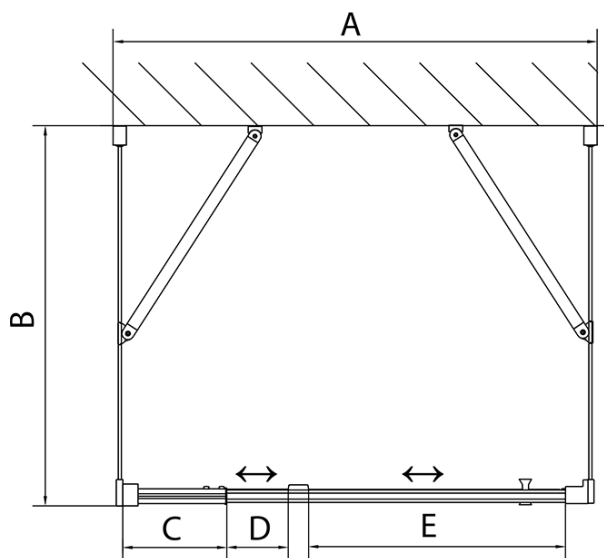

**EASY Duschkabine drei Wänden 900-1000x1000mm,
Drehtür, L/R Variante, Brick glas**

Bestellcode: EL1738EL3438EL3438

Grundinformation

Marke: Polysan
Serie: EASY

Größe

Breite: 900 mm
Höhe: 1900 mm
Tiefe: 1000 mm

Eigenschaften

Farbprofil: Chrom - Poliertem Aluminium
Form: 3-Teilig Duschtrennungen
Öffnungsarten: Öffnungstür einflügelig
Richtung der Öffnung: Universelle
Eingangsbreite: 560 mm
Glasfarbe: BRICK - Glas
Glasdicke: 6 mm
Eigenschaften: Rahmendesign
Gewicht / Stück: 95.0 kg
Verpackung: 5 Stück
Garantie: 2 Jahre

Technisches Arbeitsblatt

	B
EL3138	680-700
EL3238	780-800
EL3338	880-900
EL3438	980-1000

	A	C	D	E
EL1638	775-915	204	120	500
EL1738	895-1035	264	120	560