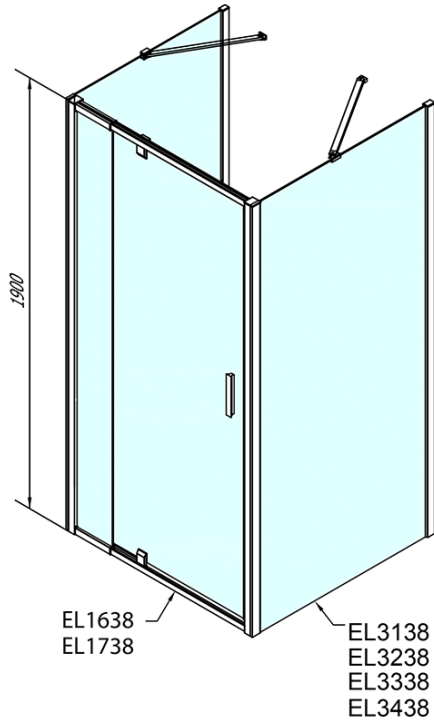

**EASY Duschkabine drei Wänden 900-1000x1000mm,
Drehtür, L/R Variante, Brick glas**

Bestellcode: EL1738EL3438EL3438

Grundinformation

Marke: Polysan
Serie: EASY

Größe

Breite: 900 mm
Höhe: 1900 mm
Tiefe: 1000 mm

Eigenschaften

Farbprofil: Chrom - Poliertem Aluminium
Form: 3-Teilig Duschtrennungen
Öffnungsarten: Öffnungstür einflügelig
Richtung der Öffnung: Universelle
Eingangsbreite: 560 mm
Glasfarbe: BRICK - Glas
Glasdicke: 6 mm
Eigenschaften: Rahmendesign
Gewicht / Stück: 95.0 kg
Verpackung: 5 Stück
Garantie: 2 Jahre

Technisches Arbeitsblatt

	B
EL3138	680-700
EL3238	780-800
EL3338	880-900
EL3438	980-1000

	A	C	D	E
EL1638	775-915	204	120	500
EL1738	895-1035	264	120	560