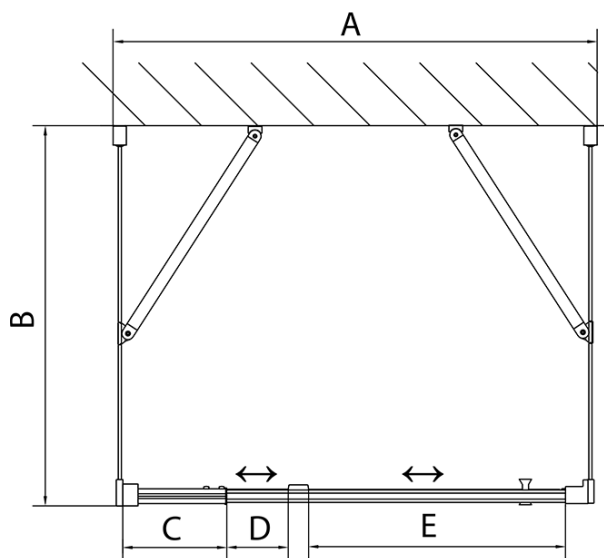

**EASY Duschkabine drei Wänden 900-1000x1000mm,
Drehtür, L/R Variante, Brick glas**

Bestellcode: EL1738EL3438EL3438

Grundinformation

Marke: Polysan
Serie: EASY

Größe

Breite: 900 mm
Höhe: 1900 mm
Tiefe: 1000 mm

Eigenschaften

Farbenprofil: Chrom - Poliertem Aluminium
Form: 3-Teilig Duschtrennungen
Öffnungsarten: Öffnungstür einflügelig
Richtung der Öffnung: Universelle
Eingangsbreite: 560 mm
Glasfarbe: BRICK - Glas
Glasdicke: 6 mm
Eigenschaften: Rahmendesign
Gewicht / Stück: 95.0 kg
Verpackung: 5 Stück
Garantie: 2 Jahre

Technisches Arbeitsblatt

	B
EL3138	680-700
EL3238	780-800
EL3338	880-900
EL3438	980-1000

	A	C	D	E
EL1638	775-915	204	120	500
EL1738	895-1035	264	120	560