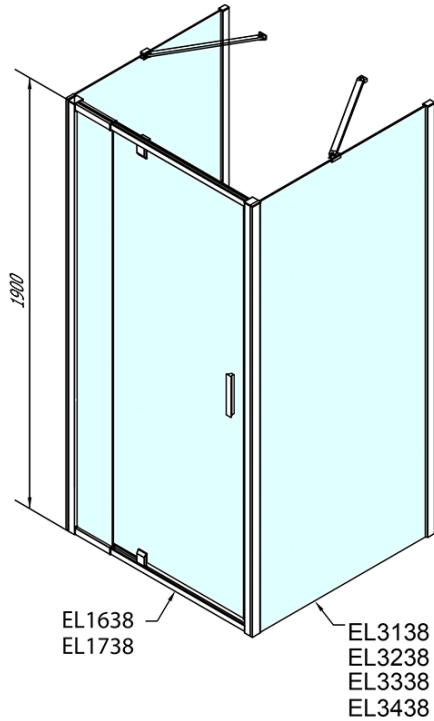

**EASY Duschkabine drei Wänden 900-1000x1000mm,
Drehtür, L/R Variante, Brick glas**

Bestellcode: EL1738EL3438EL3438

Grundinformation

Marke: Polysan
Serie: EASY

Größe

Breite: 900 mm
Höhe: 1900 mm
Tiefe: 1000 mm

Eigenschaften

Farbenprofil: Chrom - Poliertem Aluminium
Form: 3-Teilig Duschtrennungen
Öffnungsarten: Öffnungstür einflügelig
Richtung der Öffnung: Universelle
Eingangsbreite: 560 mm
Glasfarbe: BRICK - Glas
Glasdicke: 6 mm
Eigenschaften: Rahmendesign
Gewicht / Stück: 95.0 kg
Verpackung: 5 Stück
Garantie: 2 Jahre

Technisches Arbeitsblatt

	B
EL3138	680-700
EL3238	780-800
EL3338	880-900
EL3438	980-1000

	A	C	D	E
EL1638	775-915	204	120	500
EL1738	895-1035	264	120	560