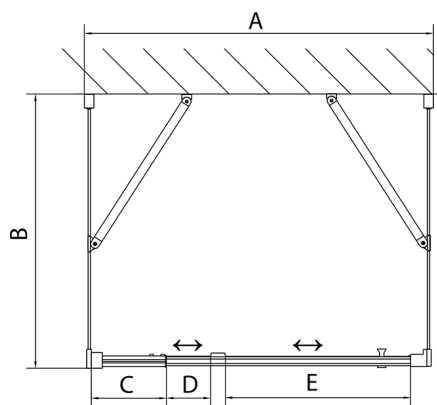

EASY Duschkabine drei Wänden 900-1000x1000mm, Drehtür, L/R Variante, Brick glas

Bestellcode: EL1738EL3438EL3438

Größe

Breite: 900 mm
 Höhe: 1900 mm
 Tiefe: 1000 mm

Eigenschaften

Garantie: 2 Jahre

Technisches Arbeitsblatt

EL1638
 EL1738
 EL3138
 EL3238
 EL3338
 EL3438

EL3138
 EL3238
 EL3338
 EL3438
 EL1638
 EL1738

	B
EL3138	680-700
EL3238	780-800
EL3338	880-900
EL3438	980-1000

	A	C	D	E
EL1638	775-915	204	120	500
EL1738	895-1035	264	120	560