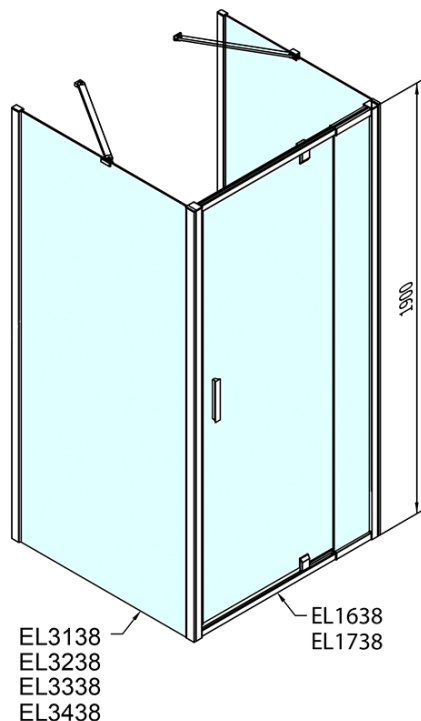

**EASY Duschkabine drei Wänden 900-1000x900mm,
Drehtür, L/R Variante, Brick glas**

Bestellcode: EL1738EL3338EL3338

Grundinformation

Marke: Polysan
Serie: EASY

Größe

Breite: 900 mm
Höhe: 1900 mm
Tiefe: 900 mm

Eigenschaften

Farbprofil: Chrom - Poliertem Aluminium
Form: 3-Teilig Duschtrennungen
Öffnungsarten: Öffnungstür einflügelig
Richtung der Öffnung: Universelle
Eingangsbreite: 560 mm
Glasfarbe: BRICK - Glas
Glasdicke: 6 mm
Eigenschaften: Rahmendesign
Gewicht / Stück: 89.0 kg
Verpackung: 5 Stück
Garantie: 2 Jahre

Technisches Arbeitsblatt

| | B |
|--------|----------|
| EL3138 | 680-700 |
| EL3238 | 780-800 |
| EL3338 | 880-900 |
| EL3438 | 980-1000 |

| | A | C | D | E |
|--------|----------|-----|-----|-----|
| EL1638 | 775-915 | 204 | 120 | 500 |
| EL1738 | 895-1035 | 264 | 120 | 560 |