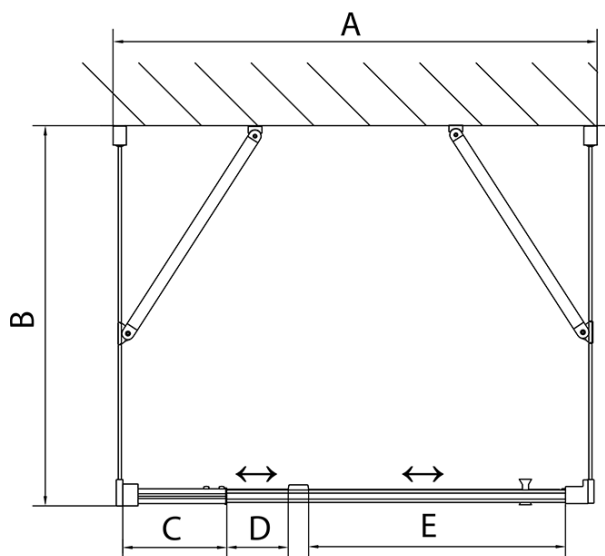

**EASY Duschkabine drei Wänden 900-1000x900mm,
Drehtür, L/R Variante, Brick glas**

Bestellcode: EL1738EL3338EL3338

Grundinformation

Marke: Polysan
Serie: EASY

Größe

Breite: 900 mm
Höhe: 1900 mm
Tiefe: 900 mm

Eigenschaften

Farbprofil: Chrom - Poliertem Aluminium
Form: 3-Teilig Duschtrennungen
Öffnungsarten: Öffnungstür einflügelig
Richtung der Öffnung: Universelle
Eingangsbreite: 560 mm
Glasfarbe: BRICK - Glas
Glasdicke: 6 mm
Eigenschaften: Rahmendesign
Gewicht / Stück: 89.0 kg
Verpackung: 5 Stück
Garantie: 2 Jahre

Technisches Arbeitsblatt

| | B |
|--------|----------|
| EL3138 | 680-700 |
| EL3238 | 780-800 |
| EL3338 | 880-900 |
| EL3438 | 980-1000 |

| | A | C | D | E |
|--------|----------|-----|-----|-----|
| EL1638 | 775-915 | 204 | 120 | 500 |
| EL1738 | 895-1035 | 264 | 120 | 560 |