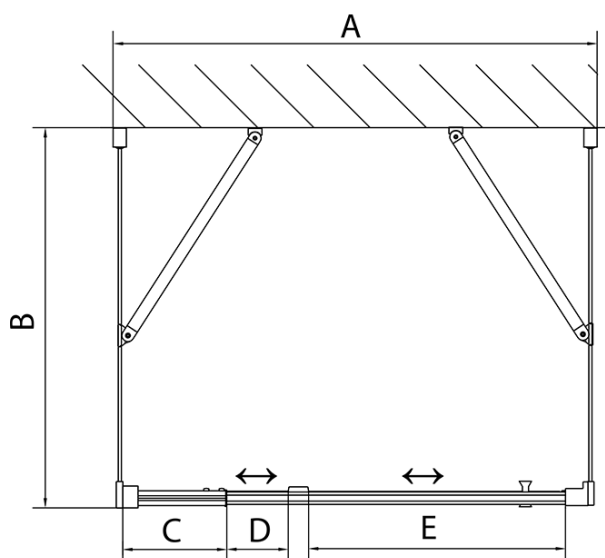

**EASY Duschkabine drei Wänden 900-1000x900mm,
Drehtür, L/R Variante, Brick glas**

Bestellcode: EL1738EL3338EL3338

Grundinformation

Marke: Polysan
Serie: EASY

Größe

Breite: 900 mm
Höhe: 1900 mm
Tiefe: 900 mm

Eigenschaften

Farbprofil: Chrom - Poliertem Aluminium
Form: 3-Teilig Duschtrennungen
Öffnungsarten: Öffnungstür einflügelig
Richtung der Öffnung: Universelle
Eingangsbreite: 560 mm
Glasfarbe: BRICK - Glas
Glasdicke: 6 mm
Eigenschaften: Rahmendesign
Gewicht / Stück: 89.0 kg
Verpackung: 5 Stück
Garantie: 2 Jahre

Technisches Arbeitsblatt

	B
EL3138	680-700
EL3238	780-800
EL3338	880-900
EL3438	980-1000

	A	C	D	E
EL1638	775-915	204	120	500
EL1738	895-1035	264	120	560