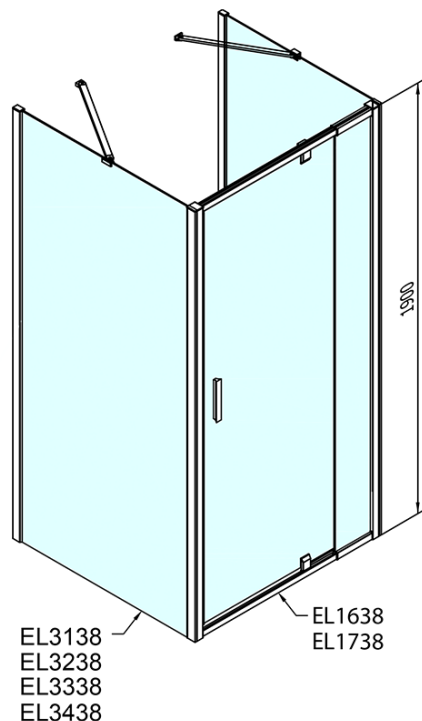

**EASY Duschkabine drei Wänden 900-1000x900mm,
Drehtür, L/R Variante, Brick glas**

Bestellcode: EL1738EL3338EL3338

Grundinformation

Marke: Polysan
Serie: EASY

Größe

Breite: 900 mm
Höhe: 1900 mm
Tiefe: 900 mm

Eigenschaften

Farbprofil: Chrom - Poliertem Aluminium
Form: 3-Teilig Duschtrennungen
Öffnungsarten: Öffnungstür einflügelig
Richtung der Öffnung: Universelle
Eingangsbreite: 560 mm
Glasfarbe: BRICK - Glas
Glasdicke: 6 mm
Eigenschaften: Rahmendesign
Gewicht / Stück: 89.0 kg
Verpackung: 5 Stück
Garantie: 2 Jahre

Technisches Arbeitsblatt

	B
EL3138	680-700
EL3238	780-800
EL3338	880-900
EL3438	980-1000

	A	C	D	E
EL1638	775-915	204	120	500
EL1738	895-1035	264	120	560