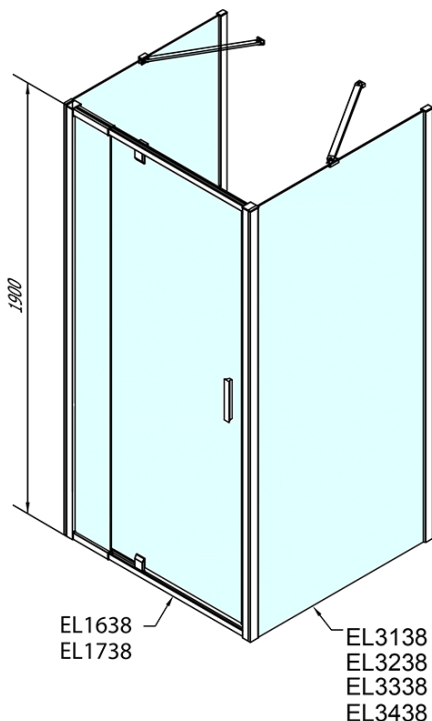

**EASY Duschkabine drei Wänden 900-1000x900mm,
Drehtür, L/R Variante, Brick glas**

Bestellcode: EL1738EL3338EL3338

Grundinformation

Marke: Polysan
Serie: EASY

Größe

Breite: 900 mm
Höhe: 1900 mm
Tiefe: 900 mm

Eigenschaften

Farbprofil: Chrom - Poliertem Aluminium
Form: 3-Teilig Duschtrennungen
Öffnungsarten: Öffnungstür einflügelig
Richtung der Öffnung: Universelle
Eingangsbreite: 560 mm
Glasfarbe: BRICK - Glas
Glasdicke: 6 mm
Eigenschaften: Rahmendesign
Gewicht / Stück: 89.0 kg
Verpackung: 5 Stück
Garantie: 2 Jahre

Technisches Arbeitsblatt

	B
EL3138	680-700
EL3238	780-800
EL3338	880-900
EL3438	980-1000

	A	C	D	E
EL1638	775-915	204	120	500
EL1738	895-1035	264	120	560