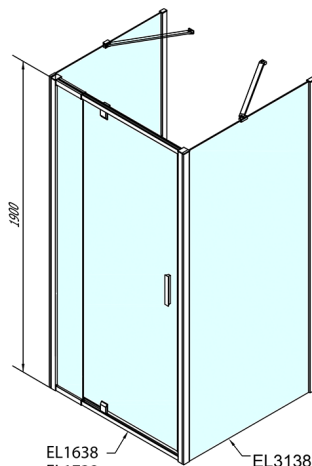

## EASY Duschkabine drei Wänden 900-1000x900mm, Drehtür, L/R Variante, Brick glas

**Bestellcode:** EL1738EL3338EL3338

**Größe**

Breite: 900 mm  
 Höhe: 1900 mm  
 Tiefe: 900 mm

**Eigenschaften**

Garantie: 2 Jahre

### Technisches Arbeitsblatt

EL3138  
EL3238  
EL3338  
EL3438

EL1638  
EL1738

	B
EL3138	680-700
EL3238	780-800
EL3338	880-900
EL3438	980-1000

	A	C	D	E
EL1638	775-915	204	120	500
EL1738	895-1035	264	120	560