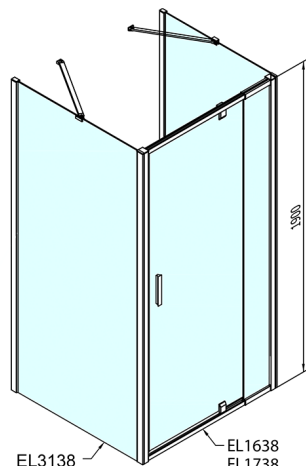

## EASY Duschkabine drei Wänden 900-1000x900mm, Drehtür, L/R Variante, Brick glas

**Bestellcode:** EL1738EL3338EL3338

**Größe**

Breite: 900 mm  
 Höhe: 1900 mm  
 Tiefe: 900 mm

**Eigenschaften**

Garantie: 2 Jahre

### Technisches Arbeitsblatt

EL3138  
EL3238  
EL3338  
EL3438

EL1638  
EL1738

	B
EL3138	680-700
EL3238	780-800
EL3338	880-900
EL3438	980-1000

	A	C	D	E
EL1638	775-915	204	120	500
EL1738	895-1035	264	120	560