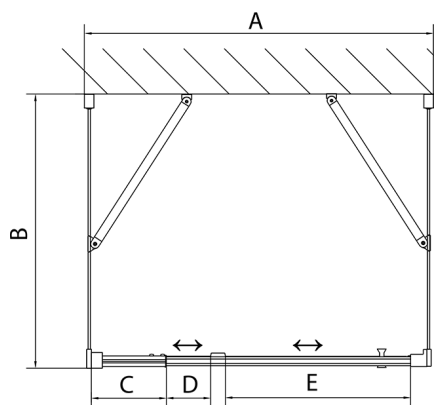

## EASY Duschkabine drei Wänden 900-1000x900mm, Drehtür, L/R Variante, Brick glas

**Bestellcode:** EL1738EL3338EL3338

**Größe**

Breite: 900 mm  
 Höhe: 1900 mm  
 Tiefe: 900 mm

**Eigenschaften**

Garantie: 2 Jahre

### Technisches Arbeitsblatt

EL3138  
EL3238  
EL3338  
EL3438

EL1638  
EL1738

	B
EL3138	680-700
EL3238	780-800
EL3338	880-900
EL3438	980-1000

	A	C	D	E
EL1638	775-915	204	120	500
EL1738	895-1035	264	120	560