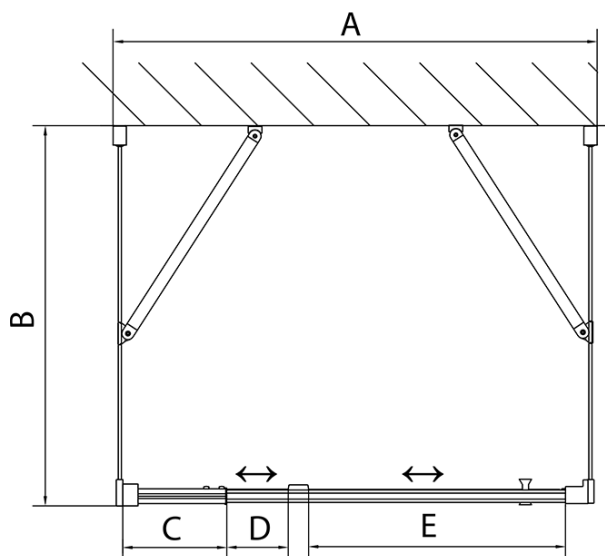

Technisches Arbeitsblatt

	B
EL3138	680-700
EL3238	780-800
EL3338	880-900
EL3438	980-1000

	A	C	D	E
EL1638	775-915	204	120	500
EL1738	895-1035	264	120	560