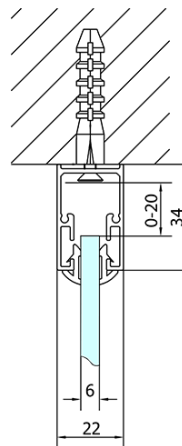

**EASY Duschkabine drei Wänden 900-1000x800mm,
Drehtür, L/R Variante, Brick glas**

Bestellcode: EL1738EL3238EL3238

Grundinformation

Marke: Polysan
Serie: EASY

Größe

Breite: 900 mm
Höhe: 1900 mm
Tiefe: 800 mm

Eigenschaften

Farbenprofil: Chrom - Poliertem Aluminium
Form: 3-Teilig Duschaabtrennungen
Öffnungsarten: Öffnungstür einflügelig
Richtung der Öffnung: Universelle
Eingangsbreite: 560 mm
Glasfarbe: BRICK - Glas
Glasdicke: 6 mm
Eigenschaften: Rahmendesign
Gewicht / Stück: 83.0 kg
Verpackung: 5 Stück
Garantie: 2 Jahre

Technisches Arbeitsblatt

	B
EL3138	680-700
EL3238	780-800
EL3338	880-900
EL3438	980-1000

	A	C	D	E
EL1638	775-915	204	120	500
EL1738	895-1035	264	120	560