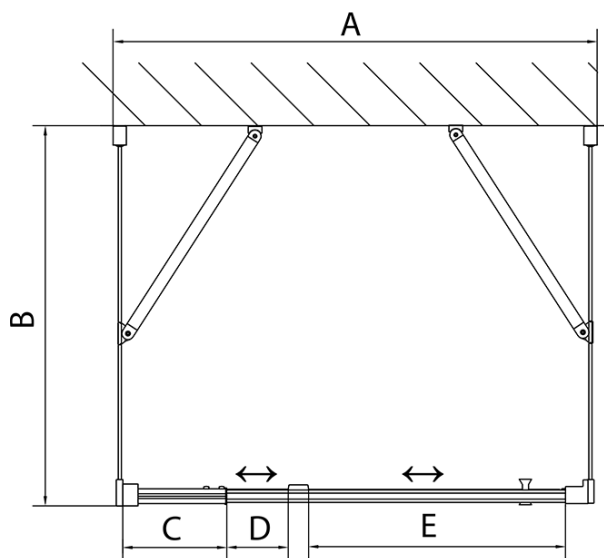

**EASY Duschkabine drei Wänden 900-1000x800mm,
Drehtür, L/R Variante, Brick glas**

Bestellcode: EL1738EL3238EL3238

Grundinformation

Marke: Polysan
Serie: EASY

Größe

Breite: 900 mm
Höhe: 1900 mm
Tiefe: 800 mm

Eigenschaften

Farbenprofil: Chrom - Poliertem Aluminium
Form: 3-Teilig Duschaabtrennungen
Öffnungsarten: Öffnungstür einflügelig
Richtung der Öffnung: Universelle
Eingangsbreite: 560 mm
Glasfarbe: BRICK - Glas
Glasdicke: 6 mm
Eigenschaften: Rahmendesign
Gewicht / Stück: 83.0 kg
Verpackung: 5 Stück
Garantie: 2 Jahre

Technisches Arbeitsblatt

	B
EL3138	680-700
EL3238	780-800
EL3338	880-900
EL3438	980-1000

	A	C	D	E
EL1638	775-915	204	120	500
EL1738	895-1035	264	120	560