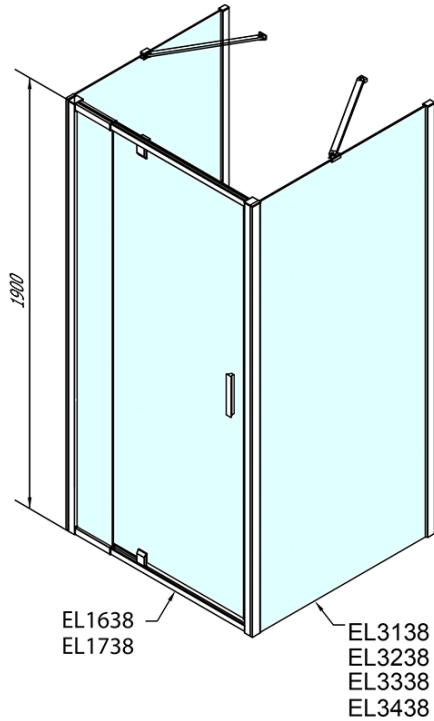

**EASY Duschkabine drei Wänden 900-1000x800mm,
Drehtür, L/R Variante, Brick glas**

Bestellcode: EL1738EL3238EL3238

Grundinformation

Marke: Polysan
Serie: EASY

Größe

Breite: 900 mm
Höhe: 1900 mm
Tiefe: 800 mm

Eigenschaften

Farbenprofil: Chrom - Poliertem Aluminium
Form: 3-Teilig Duschaabtrennungen
Öffnungsarten: Öffnungstür einflügelig
Richtung der Öffnung: Universelle
Eingangsbreite: 560 mm
Glasfarbe: BRICK - Glas
Glasdicke: 6 mm
Eigenschaften: Rahmendesign
Gewicht / Stück: 83.0 kg
Verpackung: 5 Stück
Garantie: 2 Jahre

Technisches Arbeitsblatt

	B
EL3138	680-700
EL3238	780-800
EL3338	880-900
EL3438	980-1000

	A	C	D	E
EL1638	775-915	204	120	500
EL1738	895-1035	264	120	560