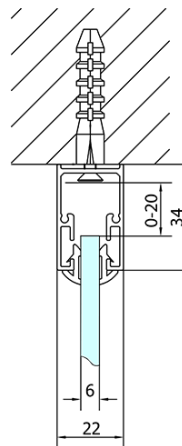

**EASY Duschkabine drei Wänden 900-1000x800mm,
Drehtür, L/R Variante, Brick glas**

Bestellcode: EL1738EL3238EL3238

Grundinformation

Marke: Polysan
Serie: EASY

Größe

Breite: 900 mm
Höhe: 1900 mm
Tiefe: 800 mm

Eigenschaften

Farbprofil: Chrom - Poliertem Aluminium
Form: 3-Teilig Duschtrennungen
Öffnungsarten: Öffnungstür einflügelig
Richtung der Öffnung: Universelle
Eingangsbreite: 560 mm
Glasfarbe: BRICK - Glas
Glasdicke: 6 mm
Eigenschaften: Rahmendesign
Gewicht / Stück: 83.0 kg
Verpackung: 5 Stück
Garantie: 2 Jahre

Technisches Arbeitsblatt

	B
EL3138	680-700
EL3238	780-800
EL3338	880-900
EL3438	980-1000

	A	C	D	E
EL1638	775-915	204	120	500
EL1738	895-1035	264	120	560