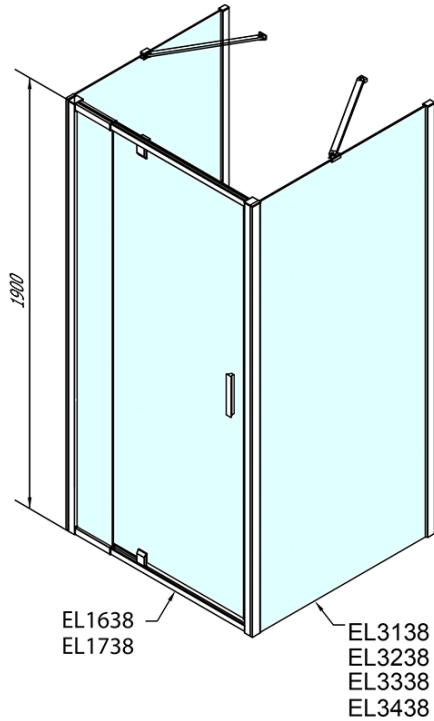

**EASY Duschkabine drei Wänden 900-1000x800mm,
Drehtür, L/R Variante, Brick glas**

Bestellcode: EL1738EL3238EL3238

Grundinformation

Marke: Polysan
Serie: EASY

Größe

Breite: 900 mm
Höhe: 1900 mm
Tiefe: 800 mm

Eigenschaften

Farbprofil: Chrom - Poliertem Aluminium
Form: 3-Teilig Duschtrennungen
Öffnungsarten: Öffnungstür einflügelig
Richtung der Öffnung: Universelle
Eingangsbreite: 560 mm
Glasfarbe: BRICK - Glas
Glasdicke: 6 mm
Eigenschaften: Rahmendesign
Gewicht / Stück: 83.0 kg
Verpackung: 5 Stück
Garantie: 2 Jahre

Technisches Arbeitsblatt

	B
EL3138	680-700
EL3238	780-800
EL3338	880-900
EL3438	980-1000

	A	C	D	E
EL1638	775-915	204	120	500
EL1738	895-1035	264	120	560