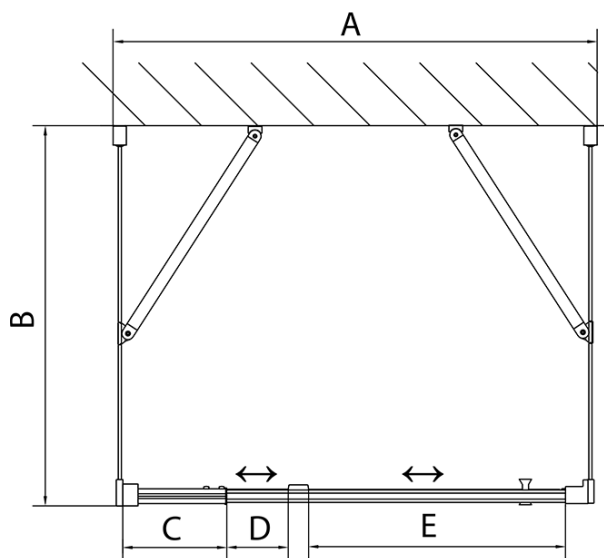

**EASY Duschkabine drei Wänden 900-1000x800mm,
Drehtür, L/R Variante, Brick glas**

Bestellcode: EL1738EL3238EL3238

Grundinformation

Marke: Polysan
Serie: EASY

Größe

Breite: 900 mm
Höhe: 1900 mm
Tiefe: 800 mm

Eigenschaften

Farbprofil: Chrom - Poliertem Aluminium
Form: 3-Teilig Duschtrennungen
Öffnungsarten: Öffnungstür einflügelig
Richtung der Öffnung: Universelle
Eingangsbreite: 560 mm
Glasfarbe: BRICK - Glas
Glasdicke: 6 mm
Eigenschaften: Rahmendesign
Gewicht / Stück: 83.0 kg
Verpackung: 5 Stück
Garantie: 2 Jahre

Technisches Arbeitsblatt

	B
EL3138	680-700
EL3238	780-800
EL3338	880-900
EL3438	980-1000

	A	C	D	E
EL1638	775-915	204	120	500
EL1738	895-1035	264	120	560