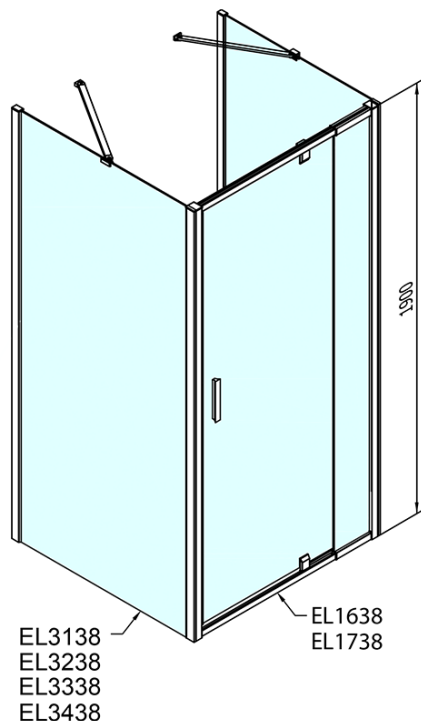

**EASY Duschkabine drei Wänden 900-1000x800mm,  
Drehtür, L/R Variante, Brick glas**

**Bestellcode:** EL1738EL3238EL3238

**Grundinformation**

**Marke:** Polysan  
**Serie:** EASY

**Größe**

**Breite:** 900 mm  
**Höhe:** 1900 mm  
**Tiefe:** 800 mm

**Eigenschaften**

**Farbprofil:** Chrom - Poliertem Aluminium  
**Form:** 3-Teilig Duschtrennungen  
**Öffnungsarten:** Öffnungstür einflügelig  
**Richtung der Öffnung:** Universelle  
**Eingangsbreite:** 560 mm  
**Glasfarbe:** BRICK - Glas  
**Glasdicke:** 6 mm  
**Eigenschaften:** Rahmendesign  
**Gewicht / Stück:** 83.0 kg  
**Verpackung:** 5 Stück  
**Garantie:** 2 Jahre

Technisches Arbeitsblatt

	B
EL3138	680-700
EL3238	780-800
EL3338	880-900
EL3438	980-1000

	A	C	D	E
EL1638	775-915	204	120	500
EL1738	895-1035	264	120	560