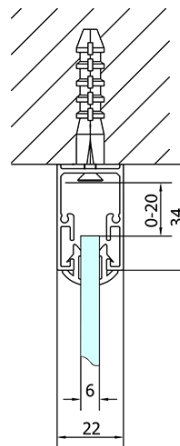

**EASY Duschkabine drei Wänden 900-1000x800mm,
Drehtür, L/R Variante, Brick glas**

Bestellcode: EL1738EL3238EL3238

Grundinformation

Marke: Polysan
Serie: EASY

Größe

Breite: 900 mm
Höhe: 1900 mm
Tiefe: 800 mm

Eigenschaften

Farbprofil: Chrom - Poliertem Aluminium
Form: 3-Teilig Duschtrennungen
Öffnungsarten: Öffnungstür einflügelig
Richtung der Öffnung: Universelle
Eingangsbreite: 560 mm
Glasfarbe: BRICK - Glas
Glasdicke: 6 mm
Eigenschaften: Rahmendesign
Gewicht / Stück: 83.0 kg
Verpackung: 5 Stück
Garantie: 2 Jahre

Technisches Arbeitsblatt

	B
EL3138	680-700
EL3238	780-800
EL3338	880-900
EL3438	980-1000

	A	C	D	E
EL1638	775-915	204	120	500
EL1738	895-1035	264	120	560