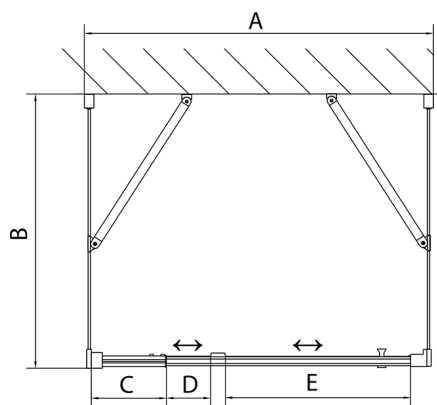

EASY Duschkabine drei Wänden 900-1000x800mm, Drehtür, L/R Variante, Brick glas

Bestellcode: EL1738EL3238EL3238

Größe

Breite: 900 mm
 Höhe: 1900 mm
 Tiefe: 800 mm

Eigenschaften

Garantie: 2 Jahre

Technisches Arbeitsblatt

EL1638
 EL1738
 EL3138
 EL3238
 EL3338
 EL3438

EL3138
 EL3238
 EL3338
 EL3438
 EL1638
 EL1738

	B
EL3138	680-700
EL3238	780-800
EL3338	880-900
EL3438	980-1000

	A	C	D	E
EL1638	775-915	204	120	500
EL1738	895-1035	264	120	560