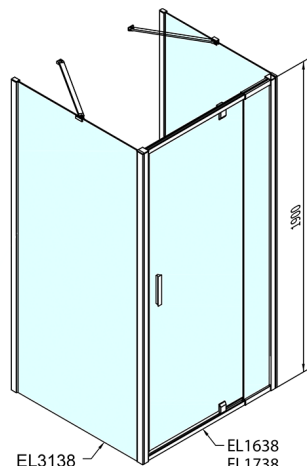

EASY Duschkabine drei Wänden 900-1000x800mm, Drehtür, L/R Variante, Brick glas

Bestellcode: EL1738EL3238EL3238

Größe

Breite: 900 mm
 Höhe: 1900 mm
 Tiefe: 800 mm

Eigenschaften

Garantie: 2 Jahre

Technisches Arbeitsblatt

EL1638
 EL1738
 EL3138
 EL3238
 EL3338
 EL3438

EL3138
 EL3238
 EL3338
 EL3438
 EL1638
 EL1738

	B
EL3138	680-700
EL3238	780-800
EL3338	880-900
EL3438	980-1000

	A	C	D	E
EL1638	775-915	204	120	500
EL1738	895-1035	264	120	560