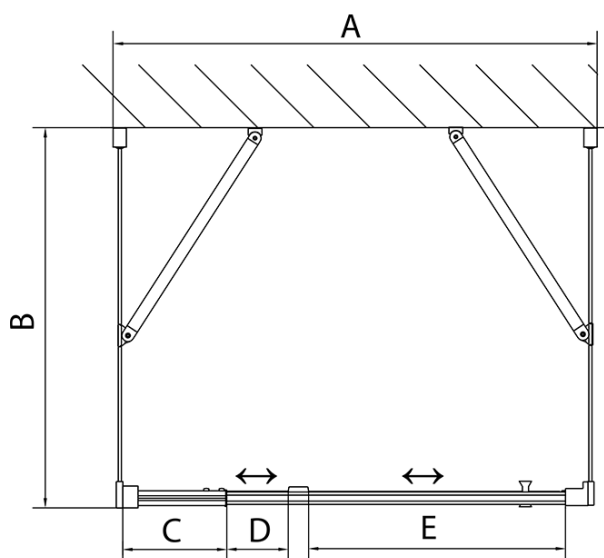

**EASY Duschkabine drei Wänden 900-1000x700mm,
Drehtür, L/R Variante, Brick glas**

Bestellcode: EL1738EL3138EL3138

Grundinformation

Marke: Polysan
Serie: EASY

Größe

Breite: 900 mm
Höhe: 1900 mm
Tiefe: 700 mm

Eigenschaften

Farbprofil: Chrom - Poliertem Aluminium
Form: 3-Teilig Duschtrennungen
Öffnungsarten: Öffnungstür einflügelig
Richtung der Öffnung: Universelle
Eingangsbreite: 560 mm
Glasfarbe: BRICK - Glas
Glasdicke: 6 mm
Eigenschaften: Rahmendesign
Gewicht / Stück: 77.0 kg
Verpackung: 5 Stück
Garantie: 2 Jahre

Technisches Arbeitsblatt

	B
EL3138	680-700
EL3238	780-800
EL3338	880-900
EL3438	980-1000

	A	C	D	E
EL1638	775-915	204	120	500
EL1738	895-1035	264	120	560