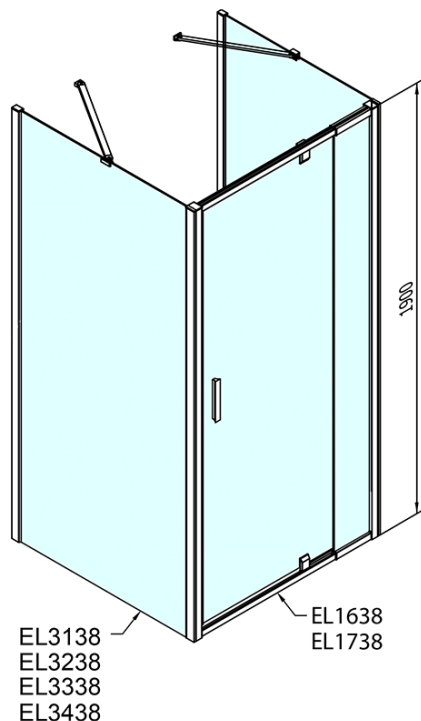

**EASY Duschkabine drei Wänden 900-1000x700mm,
Drehtür, L/R Variante, Brick glas**

Bestellcode: EL1738EL3138EL3138

Grundinformation

Marke: Polysan
Serie: EASY

Größe

Breite: 900 mm
Höhe: 1900 mm
Tiefe: 700 mm

Eigenschaften

Farbenprofil: Chrom - Poliertem Aluminium
Form: 3-Teilig Duschtrennungen
Öffnungsarten: Öffnungstür einflügelig
Richtung der Öffnung: Universelle
Eingangsbreite: 560 mm
Glasfarbe: BRICK - Glas
Glasdicke: 6 mm
Eigenschaften: Rahmendesign
Gewicht / Stück: 77.0 kg
Verpackung: 5 Stück
Garantie: 2 Jahre

Technisches Arbeitsblatt

	B
EL3138	680-700
EL3238	780-800
EL3338	880-900
EL3438	980-1000

	A	C	D	E
EL1638	775-915	204	120	500
EL1738	895-1035	264	120	560