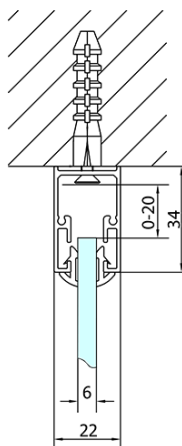

**EASY Duschkabine drei Wänden 900-1000x700mm,
Drehtür, L/R Variante, Brick glas**

Bestellcode: EL1738EL3138EL3138

Grundinformation

Marke: Polysan
Serie: EASY

Größe

Breite: 900 mm
Höhe: 1900 mm
Tiefe: 700 mm

Eigenschaften

Farbenprofil: Chrom - Poliertem Aluminium
Form: 3-Teilig Duschtrennungen
Öffnungsarten: Öffnungstür einflügelig
Richtung der Öffnung: Universelle
Eingangsbreite: 560 mm
Glasfarbe: BRICK - Glas
Glasdicke: 6 mm
Eigenschaften: Rahmendesign
Gewicht / Stück: 77.0 kg
Verpackung: 5 Stück
Garantie: 2 Jahre

Technisches Arbeitsblatt

	B
EL3138	680-700
EL3238	780-800
EL3338	880-900
EL3438	980-1000

	A	C	D	E
EL1638	775-915	204	120	500
EL1738	895-1035	264	120	560