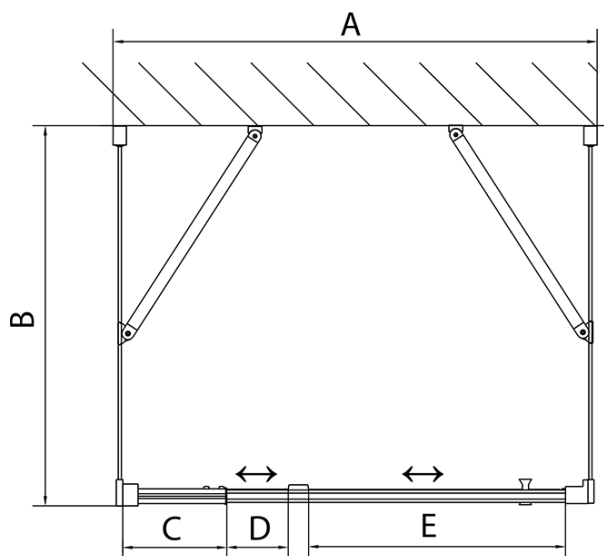

Technisches Arbeitsblatt

	B
EL3138	680-700
EL3238	780-800
EL3338	880-900
EL3438	980-1000

	A	C	D	E
EL1638	775-915	204	120	500
EL1738	895-1035	264	120	560