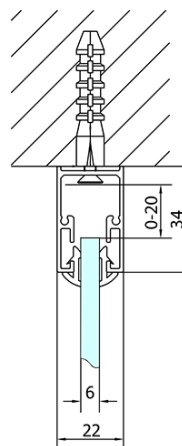

**EASY Duschkabine drei Wänden 900-1000x700mm,
Drehtür, L/R Variante, Brick glas**

Bestellcode: EL1738EL3138EL3138

Grundinformation

Marke: Polysan
Serie: EASY

Größe

Breite: 900 mm
Höhe: 1900 mm
Tiefe: 700 mm

Eigenschaften

Farbprofil: Chrom - Poliertem Aluminium
Form: 3-Teilig Duschtrennungen
Öffnungsarten: Öffnungstür einflügelig
Richtung der Öffnung: Universelle
Eingangsbreite: 560 mm
Glasfarbe: BRICK - Glas
Glasdicke: 6 mm
Eigenschaften: Rahmendesign
Gewicht / Stück: 77.0 kg
Verpackung: 5 Stück
Garantie: 2 Jahre

Technisches Arbeitsblatt

	B
EL3138	680-700
EL3238	780-800
EL3338	880-900
EL3438	980-1000

	A	C	D	E
EL1638	775-915	204	120	500
EL1738	895-1035	264	120	560