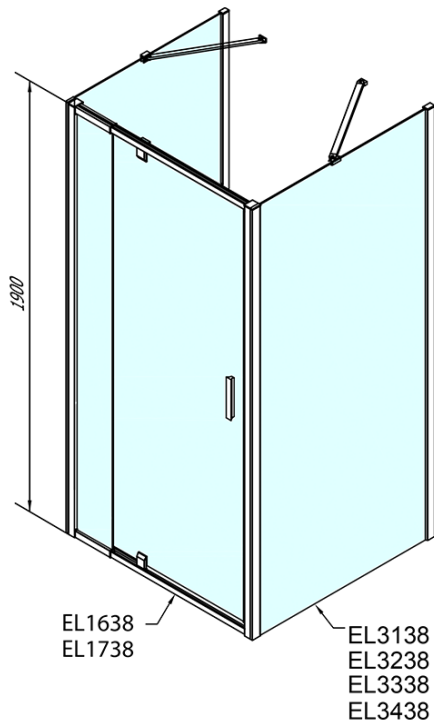

**EASY Duschkabine drei Wänden 900-1000x700mm,
Drehtür, L/R Variante, Brick glas**

Bestellcode: EL1738EL3138EL3138

Grundinformation

Marke: Polysan
Serie: EASY

Größe

Breite: 900 mm
Höhe: 1900 mm
Tiefe: 700 mm

Eigenschaften

Farbprofil: Chrom - Poliertem Aluminium
Form: 3-Teilig Duschtrennungen
Öffnungsarten: Öffnungstür einflügelig
Richtung der Öffnung: Universelle
Eingangsbreite: 560 mm
Glasfarbe: BRICK - Glas
Glasdicke: 6 mm
Eigenschaften: Rahmendesign
Gewicht / Stück: 77.0 kg
Verpackung: 5 Stück
Garantie: 2 Jahre

Technisches Arbeitsblatt

	B
EL3138	680-700
EL3238	780-800
EL3338	880-900
EL3438	980-1000

	A	C	D	E
EL1638	775-915	204	120	500
EL1738	895-1035	264	120	560