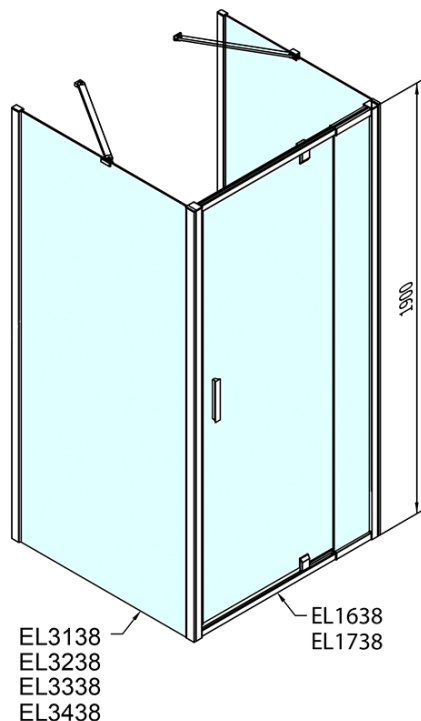

**EASY Duschkabine drei Wänden 900-1000x700mm,
Drehtür, L/R Variante, Brick glas**

Bestellcode: EL1738EL3138EL3138

Grundinformation

Marke: Polysan
Serie: EASY

Größe

Breite: 900 mm
Höhe: 1900 mm
Tiefe: 700 mm

Eigenschaften

Farbprofil: Chrom - Poliertem Aluminium
Form: 3-Teilig Duschtrennungen
Öffnungsarten: Öffnungstür einflügelig
Richtung der Öffnung: Universelle
Eingangsbreite: 560 mm
Glasfarbe: BRICK - Glas
Glasdicke: 6 mm
Eigenschaften: Rahmendesign
Gewicht / Stück: 77.0 kg
Verpackung: 5 Stück
Garantie: 2 Jahre

Technisches Arbeitsblatt

	B
EL3138	680-700
EL3238	780-800
EL3338	880-900
EL3438	980-1000

	A	C	D	E
EL1638	775-915	204	120	500
EL1738	895-1035	264	120	560