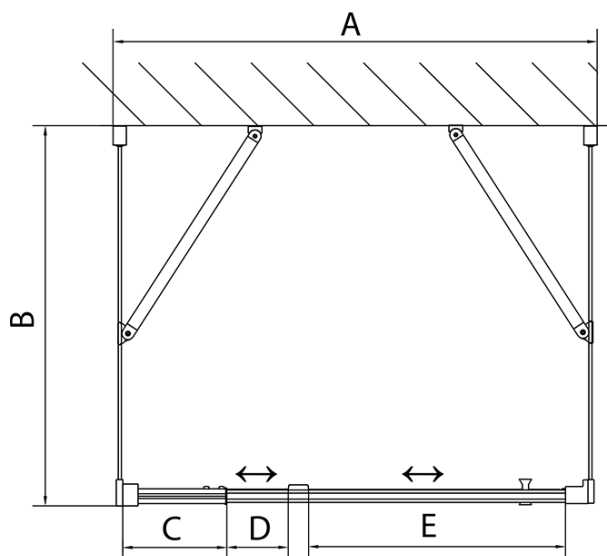

Technisches Arbeitsblatt

	B
EL3138	680-700
EL3238	780-800
EL3338	880-900
EL3438	980-1000

	A	C	D	E
EL1638	775-915	204	120	500
EL1738	895-1035	264	120	560