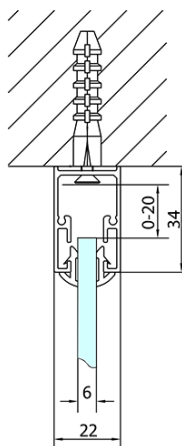

**EASY Duschkabine drei Wänden 900-1000x700mm,
Drehtür, L/R Variante, Brick glas**

Bestellcode: EL1738EL3138EL3138

Grundinformation

Marke: Polysan
Serie: EASY

Größe

Breite: 900 mm
Höhe: 1900 mm
Tiefe: 700 mm

Eigenschaften

Farbprofil: Chrom - Poliertem Aluminium
Form: 3-Teilig Duschtrennungen
Öffnungsarten: Öffnungstür einflügelig
Richtung der Öffnung: Universelle
Eingangsbreite: 560 mm
Glasfarbe: BRICK - Glas
Glasdicke: 6 mm
Eigenschaften: Rahmendesign
Gewicht / Stück: 77.0 kg
Verpackung: 5 Stück
Garantie: 2 Jahre

Technisches Arbeitsblatt

	B
EL3138	680-700
EL3238	780-800
EL3338	880-900
EL3438	980-1000

	A	C	D	E
EL1638	775-915	204	120	500
EL1738	895-1035	264	120	560