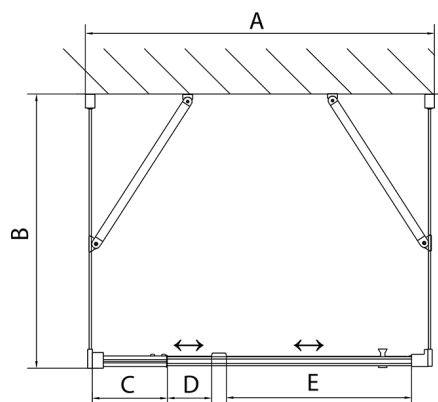

EASY Duschkabine drei Wänden 900-1000x700mm, Drehtür, L/R Variante, Brick glas

Bestellcode: EL1738EL3138EL3138

Größe

Breite: 900 mm

Höhe: 1900 mm

Tiefe: 700 mm

Eigenschaften

Garantie: 2 Jahre

Technisches Arbeitsblatt

EL1638
EL1738

EL3138
EL3238
EL3338
EL3438

EL3138
EL3238
EL3338
EL3438

EL1638
EL1738

	B
EL3138	680-700
EL3238	780-800
EL3338	880-900
EL3438	980-1000

	A	C	D	E
EL1638	775-915	204	120	500
EL1738	895-1035	264	120	560