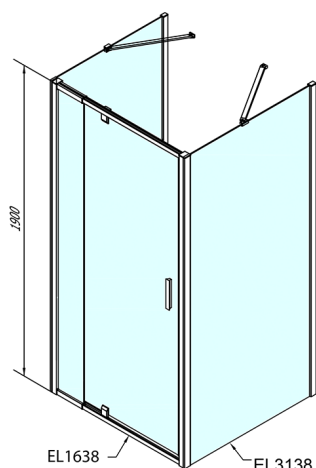

EASY Duschkabine drei Wänden 900-1000x700mm, Drehtür, L/R Variante, Brick glas

Bestellcode: EL1738EL3138EL3138

Größe

Breite: 900 mm

Höhe: 1900 mm

Tiefe: 700 mm

Eigenschaften

Garantie: 2 Jahre

Technisches Arbeitsblatt

EL1638
EL1738

EL3138
EL3238
EL3338
EL3438

EL3138
EL3238
EL3338
EL3438

EL1638
EL1738

	B
EL3138	680-700
EL3238	780-800
EL3338	880-900
EL3438	980-1000

	A	C	D	E
EL1638	775-915	204	120	500
EL1738	895-1035	264	120	560