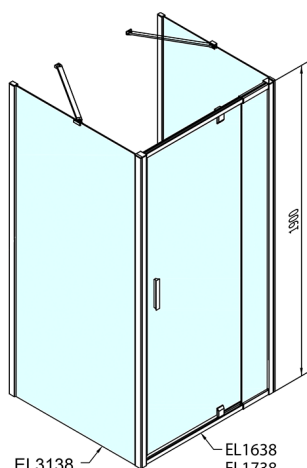

EASY Duschkabine drei Wänden 900-1000x700mm, Drehtür, L/R Variante, Brick glas

Bestellcode: EL1738EL3138EL3138

Größe

Breite: 900 mm

Höhe: 1900 mm

Tiefe: 700 mm

Eigenschaften

Garantie: 2 Jahre

Technisches Arbeitsblatt

EL1638
EL1738

EL3138
EL3238
EL3338
EL3438

EL3138
EL3238
EL3338
EL3438

EL1638
EL1738

	B
EL3138	680-700
EL3238	780-800
EL3338	880-900
EL3438	980-1000

	A	C	D	E
EL1638	775-915	204	120	500
EL1738	895-1035	264	120	560