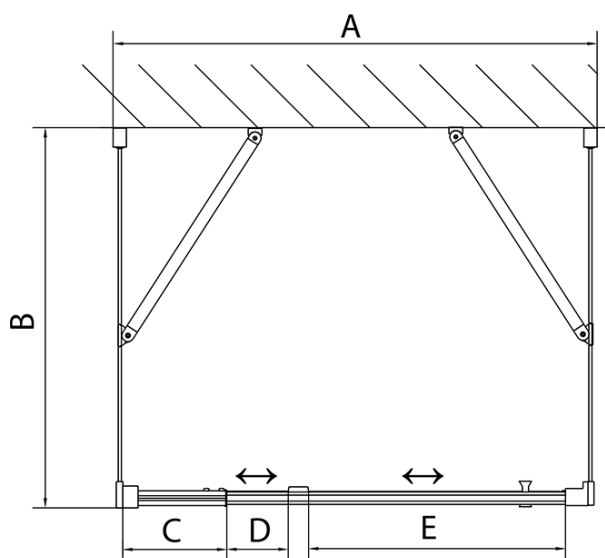

**EASY Duschkabine drei Wänden 800-900x1000mm,
Drehtür, L/R Variante, Brick glas**

Bestellcode: EL1638EL3438EL3438

Grundinformation

Marke: Polysan
Serie: EASY

Größe

Breite: 800 mm
Höhe: 1900 mm
Tiefe: 1000 mm

Eigenschaften

Farbprofil: Chrom - Poliertem Aluminium
Form: 3-Teilig Duschtrennungen
Öffnungsarten: Öffnungstür einflügelig
Richtung der Öffnung: Universelle
Eingangsbreite: 500 mm
Glasfarbe: BRICK - Glas
Glasdicke: 6 mm
Eigenschaften: Rahmendesign
Gewicht / Stück: 92.0 kg
Verpackung: 5 Stück
Garantie: 2 Jahre

Technisches Arbeitsblatt

	B
EL3138	680-700
EL3238	780-800
EL3338	880-900
EL3438	980-1000

	A	C	D	E
EL1638	775-915	204	120	500
EL1738	895-1035	264	120	560