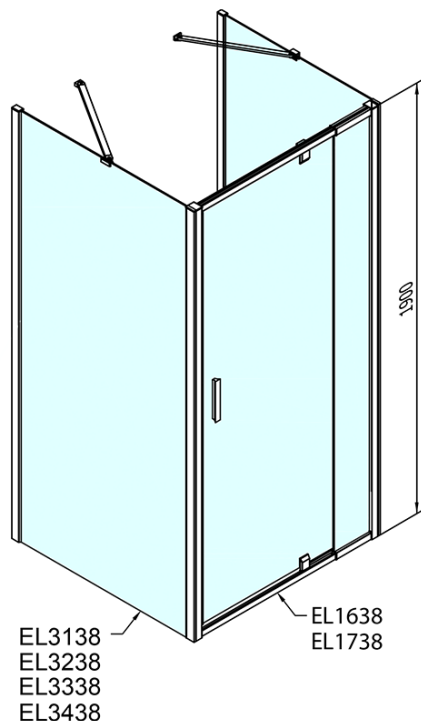

**EASY Duschkabine drei Wänden 800-900x1000mm,  
Drehtür, L/R Variante, Brick glas**

**Bestellcode:** EL1638EL3438EL3438

**Grundinformation**

**Marke:** Polysan  
**Serie:** EASY

**Größe**

**Breite:** 800 mm  
**Höhe:** 1900 mm  
**Tiefe:** 1000 mm

**Eigenschaften**

**Farbprofil:** Chrom - Poliertem Aluminium  
**Form:** 3-Teilig Duschtrennungen  
**Öffnungsarten:** Öffnungstür einflügelig  
**Richtung der Öffnung:** Universelle  
**Eingangsbreite:** 500 mm  
**Glasfarbe:** BRICK - Glas  
**Glasdicke:** 6 mm  
**Eigenschaften:** Rahmendesign  
**Gewicht / Stück:** 92.0 kg  
**Verpackung:** 5 Stück  
**Garantie:** 2 Jahre

Technisches Arbeitsblatt

	B
EL3138	680-700
EL3238	780-800
EL3338	880-900
EL3438	980-1000

	A	C	D	E
EL1638	775-915	204	120	500
EL1738	895-1035	264	120	560