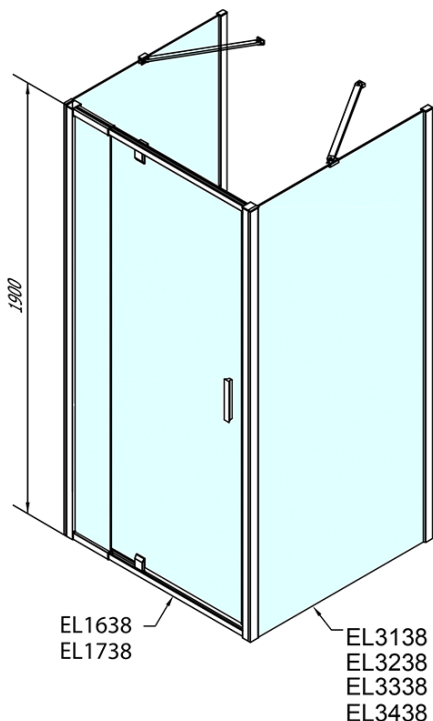

**EASY Duschkabine drei Wänden 800-900x1000mm,  
Drehtür, L/R Variante, Brick glas**

**Bestellcode:** EL1638EL3438EL3438

**Grundinformation**

**Marke:** Polysan  
**Serie:** EASY

**Größe**

**Breite:** 800 mm  
**Höhe:** 1900 mm  
**Tiefe:** 1000 mm

**Eigenschaften**

**Farbprofil:** Chrom - Poliertem Aluminium  
**Form:** 3-Teilig Duschtrennungen  
**Öffnungsarten:** Öffnungstür einflügelig  
**Richtung der Öffnung:** Universelle  
**Eingangsbreite:** 500 mm  
**Glasfarbe:** BRICK - Glas  
**Glasdicke:** 6 mm  
**Eigenschaften:** Rahmendesign  
**Gewicht / Stück:** 92.0 kg  
**Verpackung:** 5 Stück  
**Garantie:** 2 Jahre

Technisches Arbeitsblatt

	B
EL3138	680-700
EL3238	780-800
EL3338	880-900
EL3438	980-1000

	A	C	D	E
EL1638	775-915	204	120	500
EL1738	895-1035	264	120	560