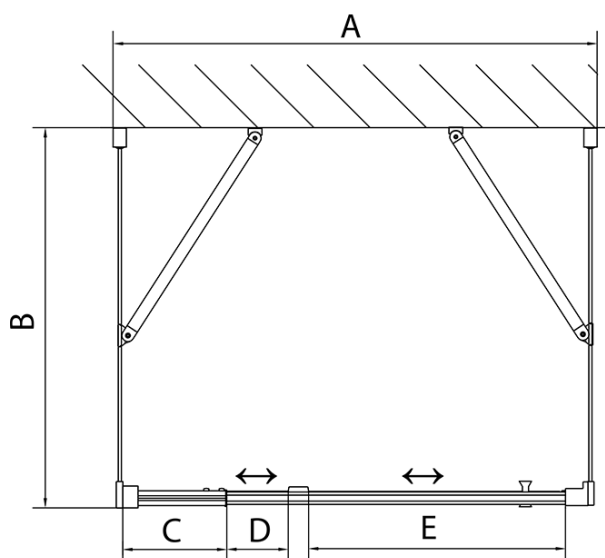

**EASY Duschkabine drei Wänden 800-900x1000mm,
Drehtür, L/R Variante, Brick glas**

Bestellcode: EL1638EL3438EL3438

Grundinformation

Marke: Polysan
Serie: EASY

Größe

Breite: 800 mm
Höhe: 1900 mm
Tiefe: 1000 mm

Eigenschaften

Farbenprofil: Chrom - Poliertem Aluminium
Form: 3-Teilig Duschtrennungen
Öffnungsarten: Öffnungstür einflügelig
Richtung der Öffnung: Universelle
Eingangsbreite: 500 mm
Glasfarbe: BRICK - Glas
Glasdicke: 6 mm
Eigenschaften: Rahmendesign
Gewicht / Stück: 92.0 kg
Verpackung: 5 Stück
Garantie: 2 Jahre

Technisches Arbeitsblatt

	B
EL3138	680-700
EL3238	780-800
EL3338	880-900
EL3438	980-1000

	A	C	D	E
EL1638	775-915	204	120	500
EL1738	895-1035	264	120	560