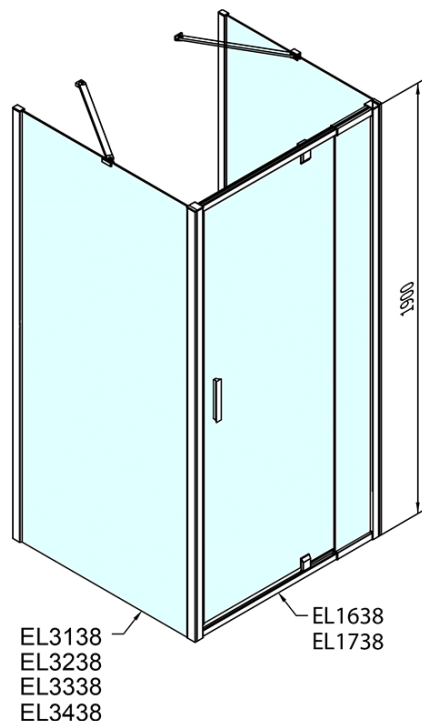

**EASY Duschkabine drei Wänden 800-900x1000mm,
Drehtür, L/R Variante, Brick glas**

Bestellcode: EL1638EL3438EL3438

Grundinformation

Marke: Polysan
Serie: EASY

Größe

Breite: 800 mm
Höhe: 1900 mm
Tiefe: 1000 mm

Eigenschaften

Farbenprofil: Chrom - Poliertem Aluminium
Form: 3-Teilig Duschtrennungen
Öffnungsarten: Öffnungstür einflügelig
Richtung der Öffnung: Universelle
Eingangsbreite: 500 mm
Glasfarbe: BRICK - Glas
Glasdicke: 6 mm
Eigenschaften: Rahmendesign
Gewicht / Stück: 92.0 kg
Verpackung: 5 Stück
Garantie: 2 Jahre

Technisches Arbeitsblatt

	B
EL3138	680-700
EL3238	780-800
EL3338	880-900
EL3438	980-1000

	A	C	D	E
EL1638	775-915	204	120	500
EL1738	895-1035	264	120	560