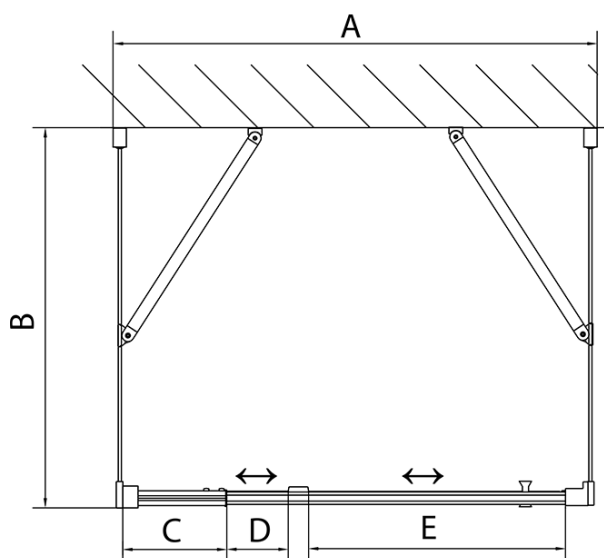

**EASY Duschkabine drei Wänden 800-900x900mm,
Drehtür, L/R Variante, glas Brick**

Bestellcode: EL1638EL3338EL3338

Grundinformation

Marke: Polysan
Serie: EASY

Größe

Breite: 800 mm
Höhe: 1900 mm
Tiefe: 900 mm

Eigenschaften

Farbenprofil: Chrom - Poliertem Aluminium
Form: 3-Teilig Duschtrennungen
Öffnungsarten: Öffnungstür einflügelig
Richtung der Öffnung: Universelle
Eingangsbreite: 500 mm
Glasfarbe: BRICK - Glas
Glasdicke: 6 mm
Eigenschaften: Rahmendesign
Gewicht / Stück: 86.0 kg
Verpackung: 5 Stück
Garantie: 2 Jahre

Technisches Arbeitsblatt

	B
EL3138	680-700
EL3238	780-800
EL3338	880-900
EL3438	980-1000

	A	C	D	E
EL1638	775-915	204	120	500
EL1738	895-1035	264	120	560