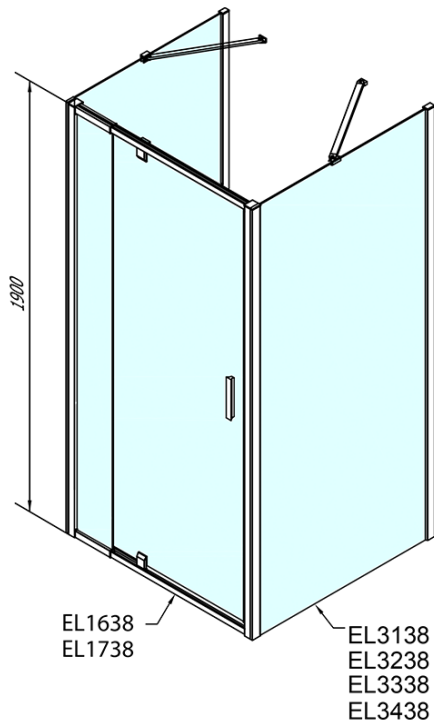

**EASY Duschkabine drei Wänden 800-900x900mm,
Drehtür, L/R Variante, glas Brick**

Bestellcode: EL1638EL3338EL3338

Grundinformation

Marke: Polysan
Serie: EASY

Größe

Breite: 800 mm
Höhe: 1900 mm
Tiefe: 900 mm

Eigenschaften

Farbenprofil: Chrom - Poliertem Aluminium
Form: 3-Teilig Duschtrennungen
Öffnungsarten: Öffnungstür einflügelig
Richtung der Öffnung: Universelle
Eingangsbreite: 500 mm
Glasfarbe: BRICK - Glas
Glasdicke: 6 mm
Eigenschaften: Rahmendesign
Gewicht / Stück: 86.0 kg
Verpackung: 5 Stück
Garantie: 2 Jahre

Technisches Arbeitsblatt

	B
EL3138	680-700
EL3238	780-800
EL3338	880-900
EL3438	980-1000

	A	C	D	E
EL1638	775-915	204	120	500
EL1738	895-1035	264	120	560