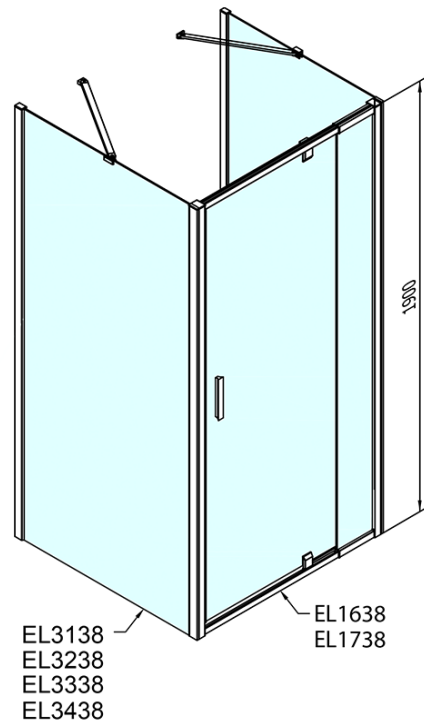

**EASY Duschkabine drei Wänden 800-900x900mm,
Drehtür, L/R Variante, glas Brick**

Bestellcode: EL1638EL3338EL3338

Grundinformation

Marke: Polysan
Serie: EASY

Größe

Breite: 800 mm
Höhe: 1900 mm
Tiefe: 900 mm

Eigenschaften

Farbenprofil: Chrom - Poliertem Aluminium
Form: 3-Teilig Duschtrennungen
Öffnungsarten: Öffnungstür einflügelig
Richtung der Öffnung: Universelle
Eingangsbreite: 500 mm
Glasfarbe: BRICK - Glas
Glasdicke: 6 mm
Eigenschaften: Rahmendesign
Gewicht / Stück: 86.0 kg
Verpackung: 5 Stück
Garantie: 2 Jahre

Technisches Arbeitsblatt

	B
EL3138	680-700
EL3238	780-800
EL3338	880-900
EL3438	980-1000

	A	C	D	E
EL1638	775-915	204	120	500
EL1738	895-1035	264	120	560