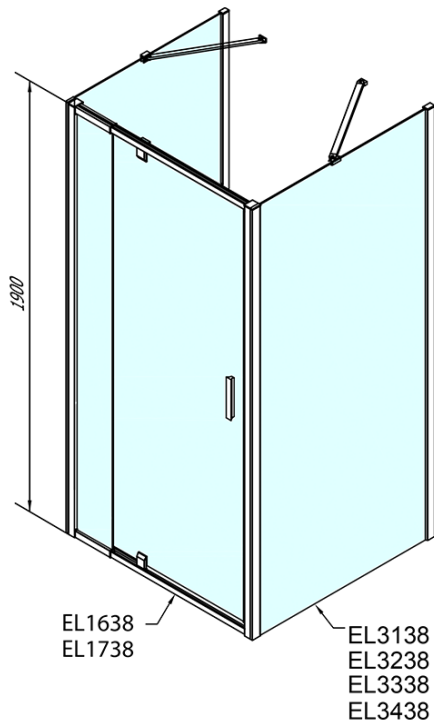

**EASY Duschkabine drei Wänden 800-900x900mm,  
Drehtür, L/R Variante, glas Brick**

**Bestellcode:** EL1638EL3338EL3338

**Grundinformation**

**Marke:** Polysan  
**Serie:** EASY

**Größe**

**Breite:** 800 mm  
**Höhe:** 1900 mm  
**Tiefe:** 900 mm

**Eigenschaften**

**Farbprofil:** Chrom - Poliertem Aluminium  
**Form:** 3-Teilig Duschtrennungen  
**Öffnungsarten:** Öffnungstür einflügelig  
**Richtung der Öffnung:** Universelle  
**Eingangsbreite:** 500 mm  
**Glasfarbe:** BRICK - Glas  
**Glasdicke:** 6 mm  
**Eigenschaften:** Rahmendesign  
**Gewicht / Stück:** 86.0 kg  
**Verpackung:** 5 Stück  
**Garantie:** 2 Jahre

Technisches Arbeitsblatt

|        | B        |
|--------|----------|
| EL3138 | 680-700  |
| EL3238 | 780-800  |
| EL3338 | 880-900  |
| EL3438 | 980-1000 |

|        | A        | C   | D   | E   |
|--------|----------|-----|-----|-----|
| EL1638 | 775-915  | 204 | 120 | 500 |
| EL1738 | 895-1035 | 264 | 120 | 560 |