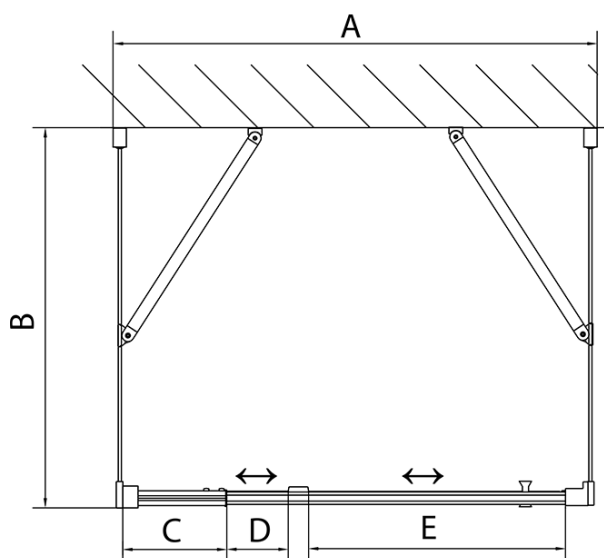

**EASY Duschkabine drei Wänden 800-900x900mm,  
Drehtür, L/R Variante, glas Brick**

**Bestellcode:** EL1638EL3338EL3338

**Grundinformation**

**Marke:** Polysan  
**Serie:** EASY

**Größe**

**Breite:** 800 mm  
**Höhe:** 1900 mm  
**Tiefe:** 900 mm

**Eigenschaften**

**Farbprofil:** Chrom - Poliertem Aluminium  
**Form:** 3-Teilig Duschtrennungen  
**Öffnungsarten:** Öffnungstür einflügelig  
**Richtung der Öffnung:** Universelle  
**Eingangsbreite:** 500 mm  
**Glasfarbe:** BRICK - Glas  
**Glasdicke:** 6 mm  
**Eigenschaften:** Rahmendesign  
**Gewicht / Stück:** 86.0 kg  
**Verpackung:** 5 Stück  
**Garantie:** 2 Jahre

Technisches Arbeitsblatt

|        | B        |
|--------|----------|
| EL3138 | 680-700  |
| EL3238 | 780-800  |
| EL3338 | 880-900  |
| EL3438 | 980-1000 |

|        | A        | C   | D   | E   |
|--------|----------|-----|-----|-----|
| EL1638 | 775-915  | 204 | 120 | 500 |
| EL1738 | 895-1035 | 264 | 120 | 560 |