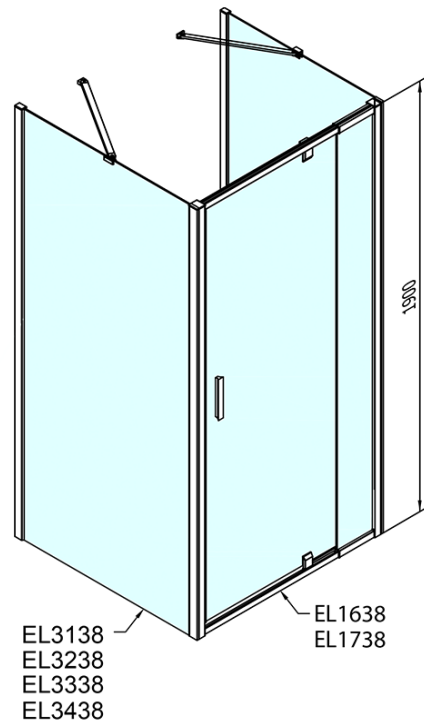

**EASY Duschkabine drei Wänden 800-900x900mm,  
Drehtür, L/R Variante, glas Brick**

**Bestellcode:** EL1638EL3338EL3338

**Grundinformation**

**Marke:** Polysan  
**Serie:** EASY

**Größe**

**Breite:** 800 mm  
**Höhe:** 1900 mm  
**Tiefe:** 900 mm

**Eigenschaften**

**Farbprofil:** Chrom - Poliertem Aluminium  
**Form:** 3-Teilig Duschtrennungen  
**Öffnungsarten:** Öffnungstür einflügelig  
**Richtung der Öffnung:** Universelle  
**Eingangsbreite:** 500 mm  
**Glasfarbe:** BRICK - Glas  
**Glasdicke:** 6 mm  
**Eigenschaften:** Rahmendesign  
**Gewicht / Stück:** 86.0 kg  
**Verpackung:** 5 Stück  
**Garantie:** 2 Jahre

Technisches Arbeitsblatt

|        | B        |
|--------|----------|
| EL3138 | 680-700  |
| EL3238 | 780-800  |
| EL3338 | 880-900  |
| EL3438 | 980-1000 |

|        | A        | C   | D   | E   |
|--------|----------|-----|-----|-----|
| EL1638 | 775-915  | 204 | 120 | 500 |
| EL1738 | 895-1035 | 264 | 120 | 560 |