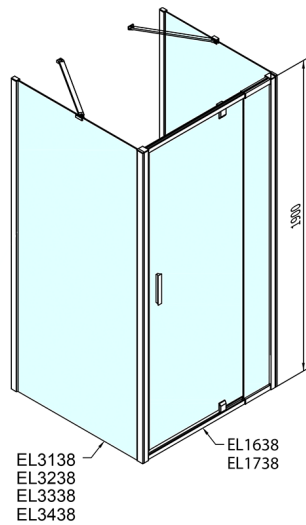

EASY Duschkabine drei Wänden 800-900x900mm, Drehtür, L/R Variante, glas Brick

Bestellcode: EL1638EL3338EL3338

Größe

Breite: 800 mm
 Höhe: 1900 mm
 Tiefe: 900 mm

Eigenschaften

Garantie: 2 Jahre

Technisches Arbeitsblatt

	B
EL3138	680-700
EL3238	780-800
EL3338	880-900
EL3438	980-1000

	A	C	D	E
EL1638	775-915	204	120	500
EL1738	895-1035	264	120	560