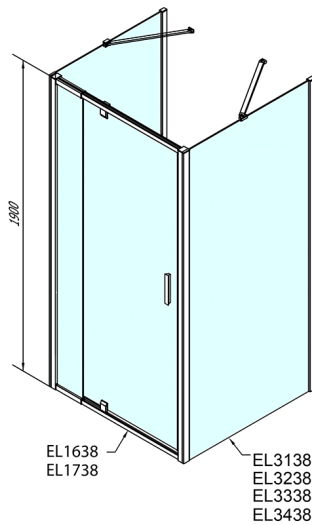

EASY Duschkabine drei Wänden 800-900x900mm, Drehtür, L/R Variante, glas Brick

Bestellcode: EL1638EL3338EL3338

Größe

Breite: 800 mm
 Höhe: 1900 mm
 Tiefe: 900 mm

Eigenschaften

Garantie: 2 Jahre

Technisches Arbeitsblatt

	B
EL3138	680-700
EL3238	780-800
EL3338	880-900
EL3438	980-1000

	A	C	D	E
EL1638	775-915	204	120	500
EL1738	895-1035	264	120	560