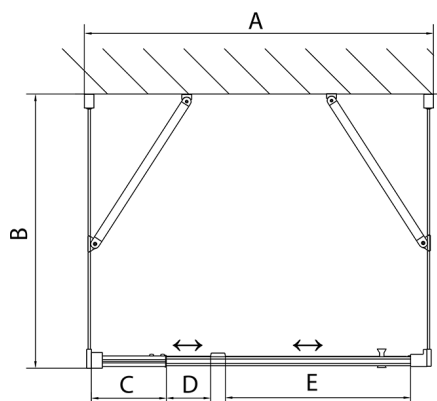

EASY Duschkabine drei Wänden 800-900x900mm, Drehtür, L/R Variante, glas Brick

Bestellcode: EL1638EL3338EL3338

Größe

Breite: 800 mm
 Höhe: 1900 mm
 Tiefe: 900 mm

Eigenschaften

Garantie: 2 Jahre

Technisches Arbeitsblatt

	B
EL3138	680-700
EL3238	780-800
EL3338	880-900
EL3438	980-1000

	A	C	D	E
EL1638	775-915	204	120	500
EL1738	895-1035	264	120	560