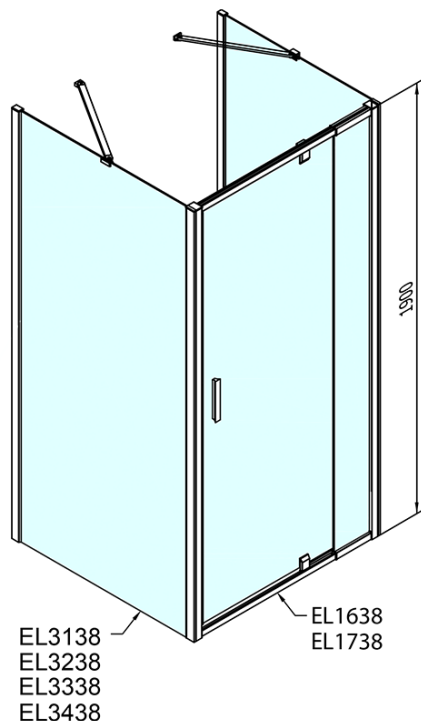

**EASY Duschkabine drei Wänden 800-900x800mm,
Drehtür, L/R Variante, glas Brick**

Bestellcode: EL1638EL3238EL3238

Grundinformation

Marke: Polysan
Serie: EASY

Größe

Breite: 800 mm
Höhe: 1900 mm
Tiefe: 800 mm

Eigenschaften

Farbenprofil: Chrom - Poliertem Aluminium
Form: 3-Teilig Duschtrennungen
Öffnungsarten: Öffnungstür einflügelig
Richtung der Öffnung: Universelle
Eingangsbreite: 500 mm
Glasfarbe: BRICK - Glas
Glasdicke: 6 mm
Eigenschaften: Rahmendesign
Gewicht / Stück: 80.0 kg
Verpackung: 5 Stück
Garantie: 2 Jahre

Technisches Arbeitsblatt

| | B |
|--------|----------|
| EL3138 | 680-700 |
| EL3238 | 780-800 |
| EL3338 | 880-900 |
| EL3438 | 980-1000 |

| | A | C | D | E |
|--------|----------|-----|-----|-----|
| EL1638 | 775-915 | 204 | 120 | 500 |
| EL1738 | 895-1035 | 264 | 120 | 560 |