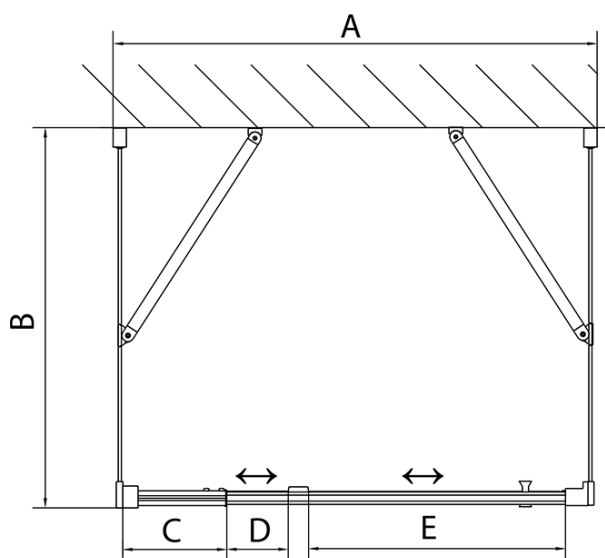

**EASY Duschkabine drei Wänden 800-900x800mm,
Drehtür, L/R Variante, glas Brick**

Bestellcode: EL1638EL3238EL3238

Grundinformation

Marke: Polysan
Serie: EASY

Größe

Breite: 800 mm
Höhe: 1900 mm
Tiefe: 800 mm

Eigenschaften

Farbenprofil: Chrom - Poliertem Aluminium
Form: 3-Teilig Duschtrennungen
Öffnungsarten: Öffnungstür einflügelig
Richtung der Öffnung: Universelle
Eingangsbreite: 500 mm
Glasfarbe: BRICK - Glas
Glasdicke: 6 mm
Eigenschaften: Rahmendesign
Gewicht / Stück: 80.0 kg
Verpackung: 5 Stück
Garantie: 2 Jahre

Technisches Arbeitsblatt

| | B |
|--------|----------|
| EL3138 | 680-700 |
| EL3238 | 780-800 |
| EL3338 | 880-900 |
| EL3438 | 980-1000 |

| | A | C | D | E |
|--------|----------|-----|-----|-----|
| EL1638 | 775-915 | 204 | 120 | 500 |
| EL1738 | 895-1035 | 264 | 120 | 560 |