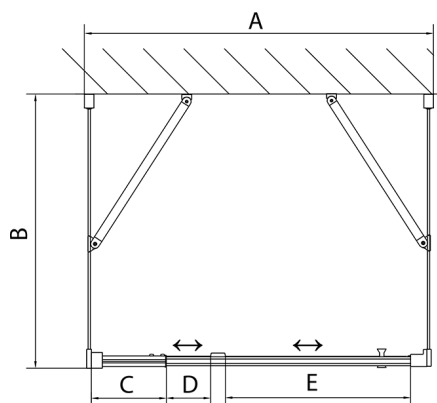

EASY Duschkabine drei Wänden 800-900x800mm, Drehtür, L/R Variante, glas Brick

Bestellcode: EL1638EL3238EL3238

Größe

Breite: 800 mm
 Höhe: 1900 mm
 Tiefe: 800 mm

Eigenschaften

Garantie: 2 Jahre

Technisches Arbeitsblatt

	B
EL3138	680-700
EL3238	780-800
EL3338	880-900
EL3438	980-1000

	A	C	D	E
EL1638	775-915	204	120	500
EL1738	895-1035	264	120	560