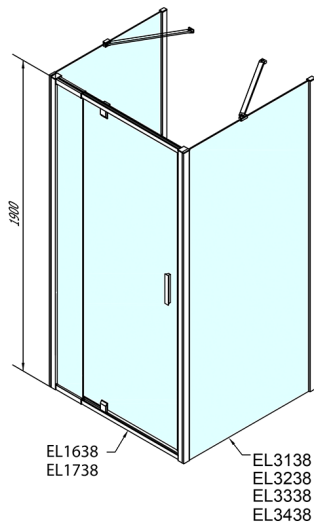

EASY Duschkabine drei Wänden 800-900x800mm, Drehtür, L/R Variante, glas Brick

Bestellcode: EL1638EL3238EL3238

Größe

Breite: 800 mm
 Höhe: 1900 mm
 Tiefe: 800 mm

Eigenschaften

Garantie: 2 Jahre

Technisches Arbeitsblatt

	B
EL3138	680-700
EL3238	780-800
EL3338	880-900
EL3438	980-1000

	A	C	D	E
EL1638	775-915	204	120	500
EL1738	895-1035	264	120	560