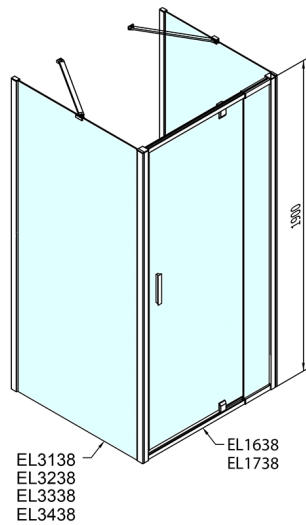

EASY Duschkabine drei Wänden 800-900x800mm, Drehtür, L/R Variante, glas Brick

Bestellcode: EL1638EL3238EL3238

Größe

Breite: 800 mm
 Höhe: 1900 mm
 Tiefe: 800 mm

Eigenschaften

Garantie: 2 Jahre

Technisches Arbeitsblatt

	B
EL3138	680-700
EL3238	780-800
EL3338	880-900
EL3438	980-1000

	A	C	D	E
EL1638	775-915	204	120	500
EL1738	895-1035	264	120	560