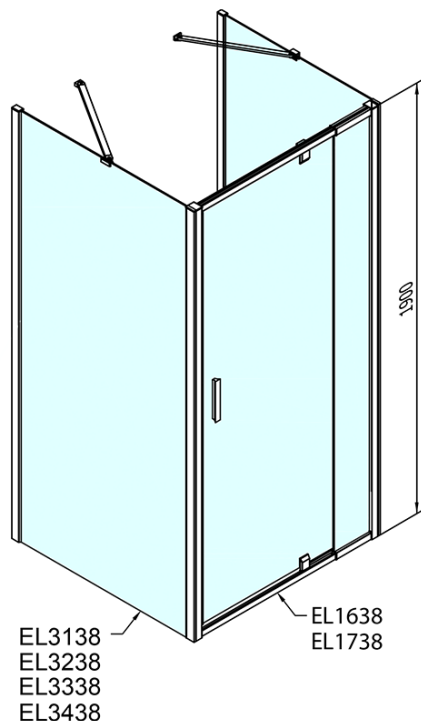

**EASY Duschkabine drei Wänden 800-900x700mm,
Drehtür, L/R Variante, glas Brick**

Bestellcode: EL1638EL3138EL3138

Grundinformation

Marke: Polysan
Serie: EASY

Größe

Breite: 800 mm
Höhe: 1900 mm
Tiefe: 700 mm

Eigenschaften

Farbenprofil: Chrom - Poliertem Aluminium
Form: 3-Teilig Duschtrennungen
Öffnungsarten: Öffnungstür einflügelig
Richtung der Öffnung: Universelle
Eingangsbreite: 500 mm
Glasfarbe: BRICK - Glas
Glasdicke: 6 mm
Eigenschaften: Rahmendesign
Gewicht / Stück: 74.0 kg
Verpackung: 5 Stück
Garantie: 2 Jahre

Technisches Arbeitsblatt

	B
EL3138	680-700
EL3238	780-800
EL3338	880-900
EL3438	980-1000

	A	C	D	E
EL1638	775-915	204	120	500
EL1738	895-1035	264	120	560