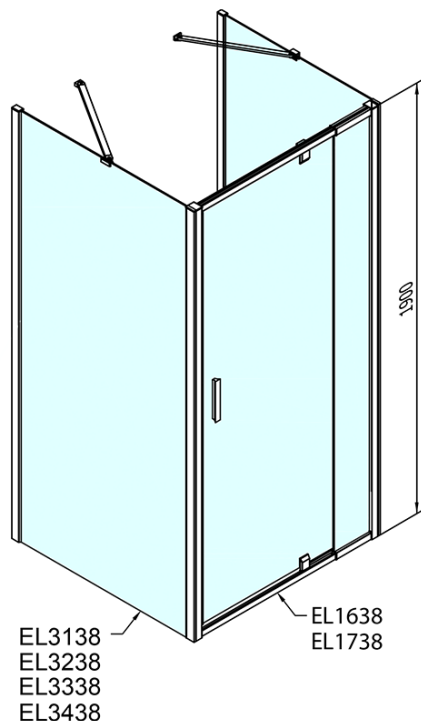

**EASY Duschkabine drei Wänden 800-900x700mm,
Drehtür, L/R Variante, glas Brick**

Bestellcode: EL1638EL3138EL3138

Grundinformation

Marke: Polysan
Serie: EASY

Größe

Breite: 800 mm
Höhe: 1900 mm
Tiefe: 700 mm

Eigenschaften

Farbprofil: Chrom - Poliertem Aluminium
Form: 3-Teilig Duschtrennungen
Öffnungsarten: Öffnungstür einflügelig
Richtung der Öffnung: Universelle
Eingangsbreite: 500 mm
Glasfarbe: BRICK - Glas
Glasdicke: 6 mm
Eigenschaften: Rahmendesign
Gewicht / Stück: 74.0 kg
Verpackung: 5 Stück
Garantie: 2 Jahre

Technisches Arbeitsblatt

	B
EL3138	680-700
EL3238	780-800
EL3338	880-900
EL3438	980-1000

	A	C	D	E
EL1638	775-915	204	120	500
EL1738	895-1035	264	120	560