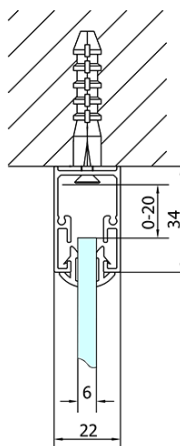

**EASY Duschkabine drei Wänden 800-900x700mm,  
Drehtür, L/R Variante, glas Brick**

**Bestellcode:** EL1638EL3138EL3138

**Grundinformation**

**Marke:** Polysan  
**Serie:** EASY

**Größe**

**Breite:** 800 mm  
**Höhe:** 1900 mm  
**Tiefe:** 700 mm

**Eigenschaften**

**Farbenprofil:** Chrom - Poliertem Aluminium  
**Form:** 3-Teilig Duschtrennungen  
**Öffnungsarten:** Öffnungstür einflügelig  
**Richtung der Öffnung:** Universelle  
**Eingangsbreite:** 500 mm  
**Glasfarbe:** BRICK - Glas  
**Glasdicke:** 6 mm  
**Eigenschaften:** Rahmendesign  
**Gewicht / Stück:** 74.0 kg  
**Verpackung:** 5 Stück  
**Garantie:** 2 Jahre

Technisches Arbeitsblatt

	B
EL3138	680-700
EL3238	780-800
EL3338	880-900
EL3438	980-1000

	A	C	D	E
EL1638	775-915	204	120	500
EL1738	895-1035	264	120	560