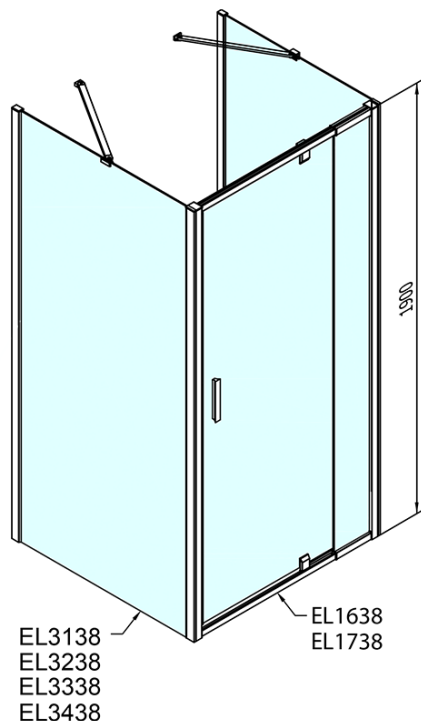

**EASY Duschkabine drei Wänden 800-900x700mm,  
Drehtür, L/R Variante, glas Brick**

**Bestellcode:** EL1638EL3138EL3138

**Grundinformation**

**Marke:** Polysan  
**Serie:** EASY

**Größe**

**Breite:** 800 mm  
**Höhe:** 1900 mm  
**Tiefe:** 700 mm

**Eigenschaften**

**Farbenprofil:** Chrom - Poliertem Aluminium  
**Form:** 3-Teilig Duschtrennungen  
**Öffnungsarten:** Öffnungstür einflügelig  
**Richtung der Öffnung:** Universelle  
**Eingangsbreite:** 500 mm  
**Glasfarbe:** BRICK - Glas  
**Glasdicke:** 6 mm  
**Eigenschaften:** Rahmendesign  
**Gewicht / Stück:** 74.0 kg  
**Verpackung:** 5 Stück  
**Garantie:** 2 Jahre

Technisches Arbeitsblatt

	B
EL3138	680-700
EL3238	780-800
EL3338	880-900
EL3438	980-1000

	A	C	D	E
EL1638	775-915	204	120	500
EL1738	895-1035	264	120	560