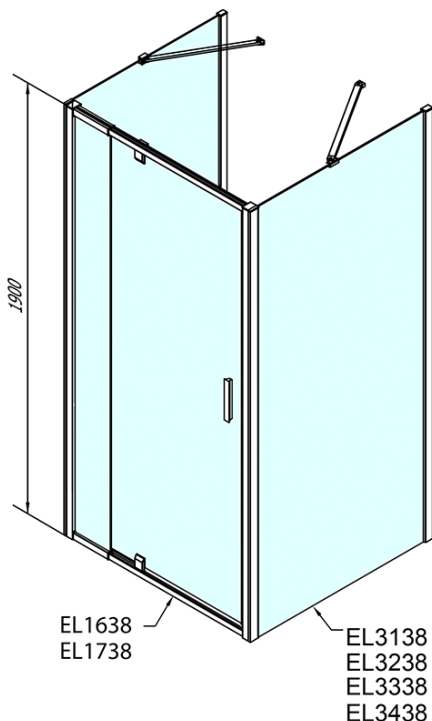

**EASY Duschkabine drei Wänden 800-900x700mm,  
Drehtür, L/R Variante, glas Brick**

**Bestellcode:** EL1638EL3138EL3138

**Grundinformation**

**Marke:** Polysan  
**Serie:** EASY

**Größe**

**Breite:** 800 mm  
**Höhe:** 1900 mm  
**Tiefe:** 700 mm

**Eigenschaften**

**Farbenprofil:** Chrom - Poliertem Aluminium  
**Form:** 3-Teilig Duschtrennungen  
**Öffnungsarten:** Öffnungstür einflügelig  
**Richtung der Öffnung:** Universelle  
**Eingangsbreite:** 500 mm  
**Glasfarbe:** BRICK - Glas  
**Glasdicke:** 6 mm  
**Eigenschaften:** Rahmendesign  
**Gewicht / Stück:** 74.0 kg  
**Verpackung:** 5 Stück  
**Garantie:** 2 Jahre

Technisches Arbeitsblatt

	B
EL3138	680-700
EL3238	780-800
EL3338	880-900
EL3438	980-1000

	A	C	D	E
EL1638	775-915	204	120	500
EL1738	895-1035	264	120	560