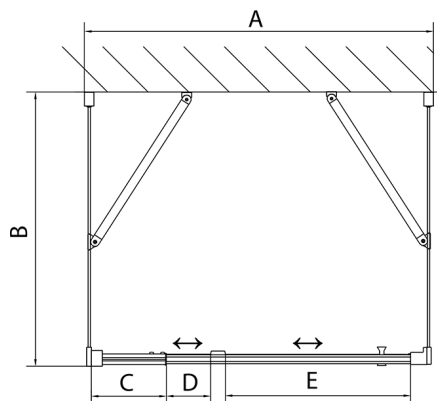

## EASY Duschkabine drei Wänden 800-900x700mm, Drehtür, L/R Variante, glas Brick

**Bestellcode:** EL1638EL3138EL3138

**Größe**

Breite: 800 mm  
 Höhe: 1900 mm  
 Tiefe: 700 mm

**Eigenschaften**

Garantie: 2 Jahre

### Technisches Arbeitsblatt

	B
EL3138	680-700
EL3238	780-800
EL3338	880-900
EL3438	980-1000

	A	C	D	E
EL1638	775-915	204	120	500
EL1738	895-1035	264	120	560