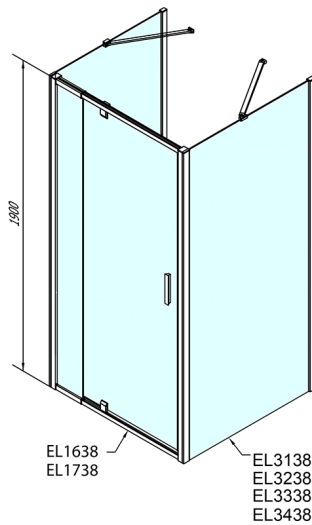

## EASY Duschkabine drei Wänden 800-900x700mm, Drehtür, L/R Variante, glas Brick

**Bestellcode:** EL1638EL3138EL3138

**Größe**

Breite: 800 mm  
 Höhe: 1900 mm  
 Tiefe: 700 mm

**Eigenschaften**

Garantie: 2 Jahre

### Technisches Arbeitsblatt

	B
EL3138	680-700
EL3238	780-800
EL3338	880-900
EL3438	980-1000

	A	C	D	E
EL1638	775-915	204	120	500
EL1738	895-1035	264	120	560