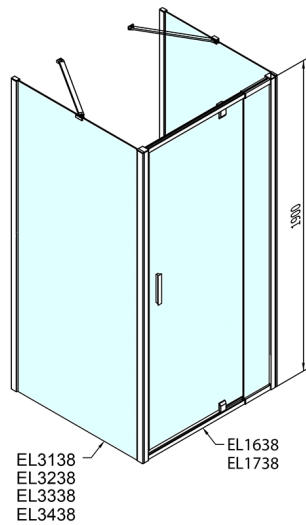

## EASY Duschkabine drei Wänden 800-900x700mm, Drehtür, L/R Variante, glas Brick

**Bestellcode:** EL1638EL3138EL3138

**Größe**

Breite: 800 mm  
 Höhe: 1900 mm  
 Tiefe: 700 mm

**Eigenschaften**

Garantie: 2 Jahre

### Technisches Arbeitsblatt

	B
EL3138	680-700
EL3238	780-800
EL3338	880-900
EL3438	980-1000

	A	C	D	E
EL1638	775-915	204	120	500
EL1738	895-1035	264	120	560