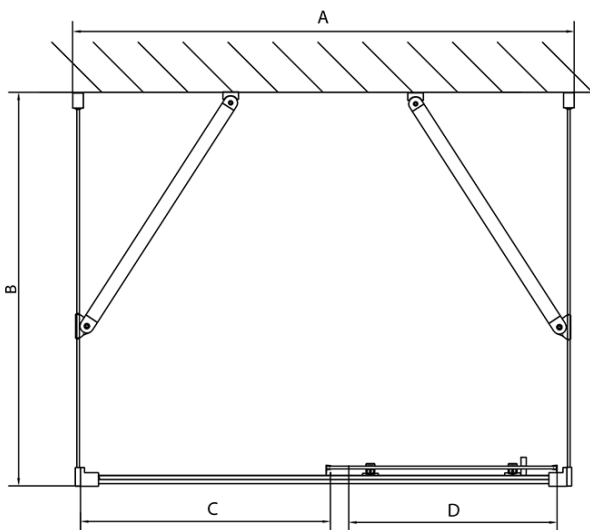

EASY Duschkabine drei Wänden 1200x1000mm, L/R Variante, glas Brick

Bestellcode: EL1238EL3438EL3438

Grundinformation

Marke: Polysan
Serie: EASY

Größe

Breite: 1200 mm
Höhe: 1900 mm
Tiefe: 1000 mm

Eigenschaften

Farbenprofil: Chrom - Poliertem Aluminium
Form: 3-Teilig Duschaabtrennungen
Öffnungsarten: Schiebetür
Richtung der Öffnung: Universelle
Eingangsbreite: 480 mm
Glasfarbe: BRICK - Glas
Glasdicke: 6 mm
Eigenschaften: Rahmendesign
Gewicht / Stück: 100.5 kg
Verpackung: 5 Stück
Garantie: 2 Jahre

Technisches Arbeitsblatt

| | B |
|--------|----------|
| EL3138 | 680-700 |
| EL3238 | 780-800 |
| EL3338 | 880-900 |
| EL3438 | 980-1000 |

| | A | C | D |
|--------|-----------|-----|-----|
| EL1138 | 1090-1130 | 500 | 430 |
| EL1238 | 1190-1230 | 530 | 480 |