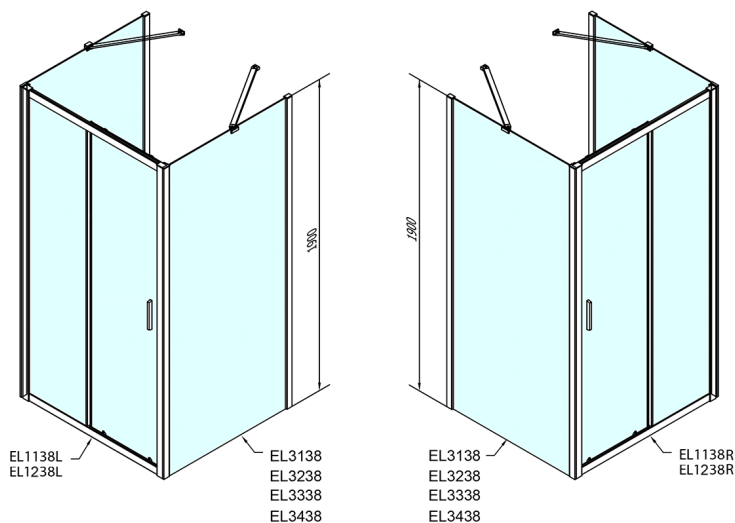

EASY Duschkabine drei Wänden 1200x1000mm, L/R Variante, glas Brick

Bestellcode: EL1238EL3438EL3438

Größe

Breite: 1200 mm

Höhe: 1900 mm

Tiefe: 1000 mm

Eigenschaften

Garantie: 2 Jahre

Technisches Arbeitsblatt

	B
EL3138	680-700
EL3238	780-800
EL3338	880-900
EL3438	980-1000

	A	C	D
EL1138	1090-1130	500	430
EL1238	1190-1230	530	480