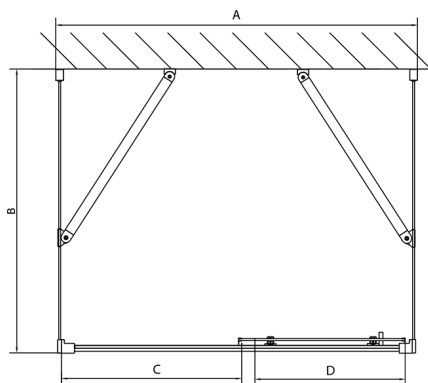

EASY Duschkabine drei Wänden 1200x1000mm, L/R Variante, glas Brick

Bestellcode: EL1238EL3438EL3438

Größe

Breite: 1200 mm

Höhe: 1900 mm

Tiefe: 1000 mm

Eigenschaften

Garantie: 2 Jahre

Technisches Arbeitsblatt

	B
EL3138	680-700
EL3238	780-800
EL3338	880-900
EL3438	980-1000

	A	C	D
EL1138	1090-1130	500	430
EL1238	1190-1230	530	480