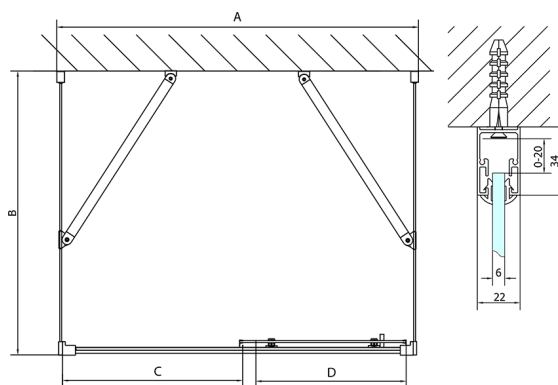

EASY Duschkabine drei Wänden 1200x1000mm, L/R Variante, glas Brick

Bestellcode: EL1238EL3438EL3438

Größe

Breite: 1200 mm

Höhe: 1900 mm

Tiefe: 1000 mm

Eigenschaften

Garantie: 2 Jahre

Technisches Arbeitsblatt

	B
EL3138	680-700
EL3238	780-800
EL3338	880-900
EL3438	980-1000

	A	C	D
EL1138	1090-1130	500	430
EL1238	1190-1230	530	480