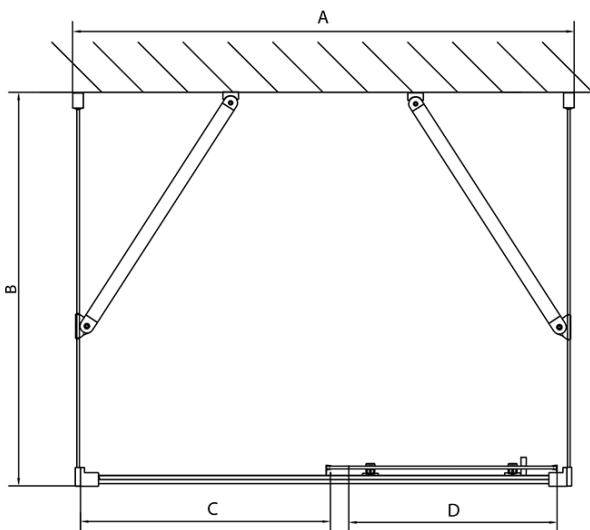

EASY Duschkabine drei Wänden 1200x900mm, L/R Variante, glas Brick

Bestellcode: EL1238EL3338EL3338

Grundinformation

Marke: Polysan
Serie: EASY

Größe

Breite: 1200 mm
Höhe: 1900 mm
Tiefe: 900 mm

Eigenschaften

Farbenprofil: Chrom - Poliertem Aluminium
Form: 3-Teilig Duschaabtrennungen
Öffnungsarten: Schiebetür
Richtung der Öffnung: Universelle
Eingangsbreite: 480 mm
Glasfarbe: BRICK - Glas
Glasdicke: 6 mm
Eigenschaften: Rahmendesign
Gewicht / Stück: 94.5 kg
Verpackung: 5 Stück
Garantie: 2 Jahre

Technisches Arbeitsblatt

	B
EL3138	680-700
EL3238	780-800
EL3338	880-900
EL3438	980-1000

	A	C	D
EL1138	1090-1130	500	430
EL1238	1190-1230	530	480