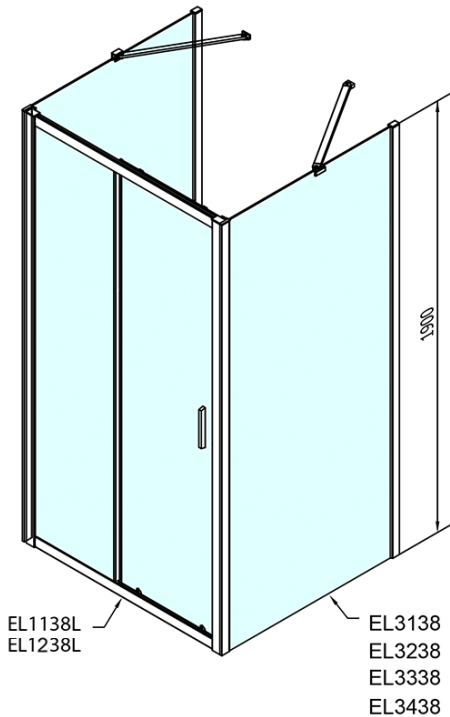

# EASY Duschkabine drei Wänden 1200x900mm, L/R Variante, glas Brick

**Bestellcode:** EL1238EL3338EL3338

## Größe

**Breite:** 1200 mm  
**Höhe:** 1900 mm  
**Tiefe:** 900 mm

## Eigenschaften

**Farbenprofil:** Chrom - Poliertem Aluminium  
**Form:** 3-Teilig Duschaabtrennungen  
**Öffnungsarten:** Schiebetür  
**Richtung der Öffnung:** Universelle  
**Eingangsbreite:** 480 mm  
**Glasfarbe:** BRICK - Glas  
**Glasdicke:** 6 mm  
**Eigenschaften:** Rahmendesign  
**Gewicht / Stück:** 94.5 kg  
**Verpackung:** 5 Stück  
**Garantie:** 2 Jahre

**EASY Duschkabine drei Wänden 1200x900mm, L/R**  
**Variante, glas Brick**

**Technisches Arbeitsblatt**

	B
EL3138	680-700
EL3238	780-800
EL3338	880-900
EL3438	980-1000

	A	C	D
EL1138	1090-1130	500	430
EL1238	1190-1230	530	480