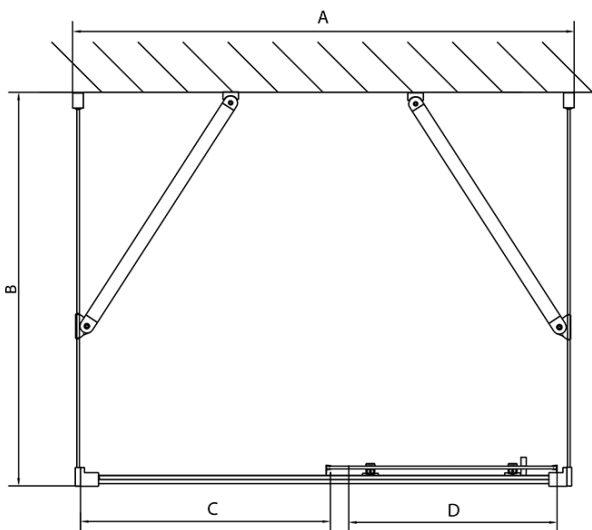

## Größe

**Breite:** 1200 mm  
**Höhe:** 1900 mm  
**Tiefe:** 900 mm

## Eigenschaften

**Farbenprofil:** Chrom - Poliertem Aluminium  
**Form:** 3-Teilig Duschaabtrennungen  
**Öffnungsarten:** Schiebetür  
**Richtung der Öffnung:** Universelle  
**Eingangsbreite:** 480 mm  
**Glasfarbe:** BRICK - Glas  
**Glasdicke:** 6 mm  
**Eigenschaften:** Rahmendesign  
**Gewicht / Stück:** 94.5 kg  
**Verpackung:** 5 Stück  
**Garantie:** 2 Jahre

**EASY Duschkabine drei Wänden 1200x900mm, L/R**  
**Variante, glas Brick**

**Technisches Arbeitsblatt**

	B
EL3138	680-700
EL3238	780-800
EL3338	880-900
EL3438	980-1000

	A	C	D
EL1138	1090-1130	500	430
EL1238	1190-1230	530	480