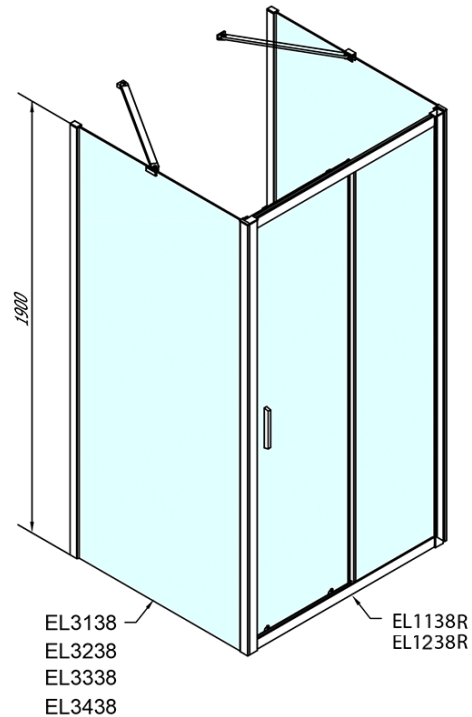

# EASY Duschkabine drei Wänden 1200x900mm, L/R Variante, glas Brick

**Bestellcode:** EL1238EL3338EL3338

## Größe

**Breite:** 1200 mm  
**Höhe:** 1900 mm  
**Tiefe:** 900 mm

## Eigenschaften

**Farbenprofil:** Chrom - Poliertem Aluminium  
**Form:** 3-Teilig Duschaabtrennungen  
**Öffnungsarten:** Schiebetür  
**Richtung der Öffnung:** Universelle  
**Eingangsbreite:** 480 mm  
**Glasfarbe:** BRICK - Glas  
**Glasdicke:** 6 mm  
**Eigenschaften:** Rahmendesign  
**Gewicht / Stück:** 94.5 kg  
**Verpackung:** 5 Stück  
**Garantie:** 2 Jahre

**EASY Duschkabine drei Wänden 1200x900mm, L/R**  
**Variante, glas Brick**

**Technisches Arbeitsblatt**

	B
EL3138	680-700
EL3238	780-800
EL3338	880-900
EL3438	980-1000

	A	C	D
EL1138	1090-1130	500	430
EL1238	1190-1230	530	480