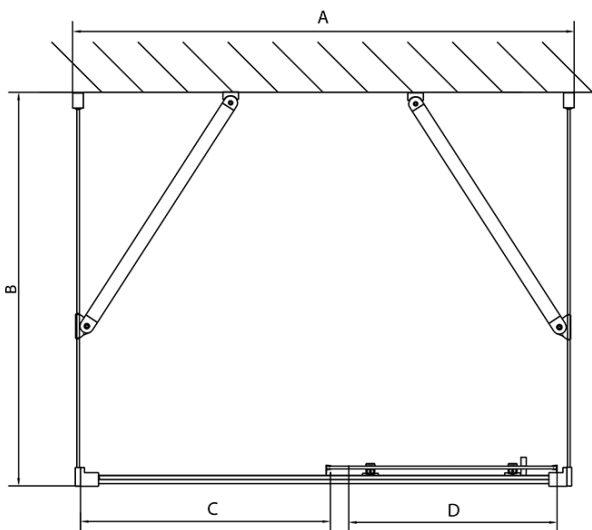

EASY Duschkabine drei Wänden 1200x900mm, L/R Variante, glas Brick

Bestellcode: EL1238EL3338EL3338

Grundinformation

Marke: Polysan
Serie: EASY

Größe

Breite: 1200 mm
Höhe: 1900 mm
Tiefe: 900 mm

Eigenschaften

Farbprofil: Chrom - Poliertem Aluminium
Form: 3-Teilig Duschaabtrennungen
Öffnungsarten: Schiebetür
Richtung der Öffnung: Universelle
Eingangsbreite: 480 mm
Glasfarbe: BRICK - Glas
Glasdicke: 6 mm
Eigenschaften: Rahmendesign
Gewicht / Stück: 94.5 kg
Verpackung: 5 Stück
Garantie: 2 Jahre

EASY Duschkabine drei Wänden 1200x900mm, L/R
Variante, glas Brick

Technisches Arbeitsblatt

	B
EL3138	680-700
EL3238	780-800
EL3338	880-900
EL3438	980-1000

	A	C	D
EL1138	1090-1130	500	430
EL1238	1190-1230	530	480